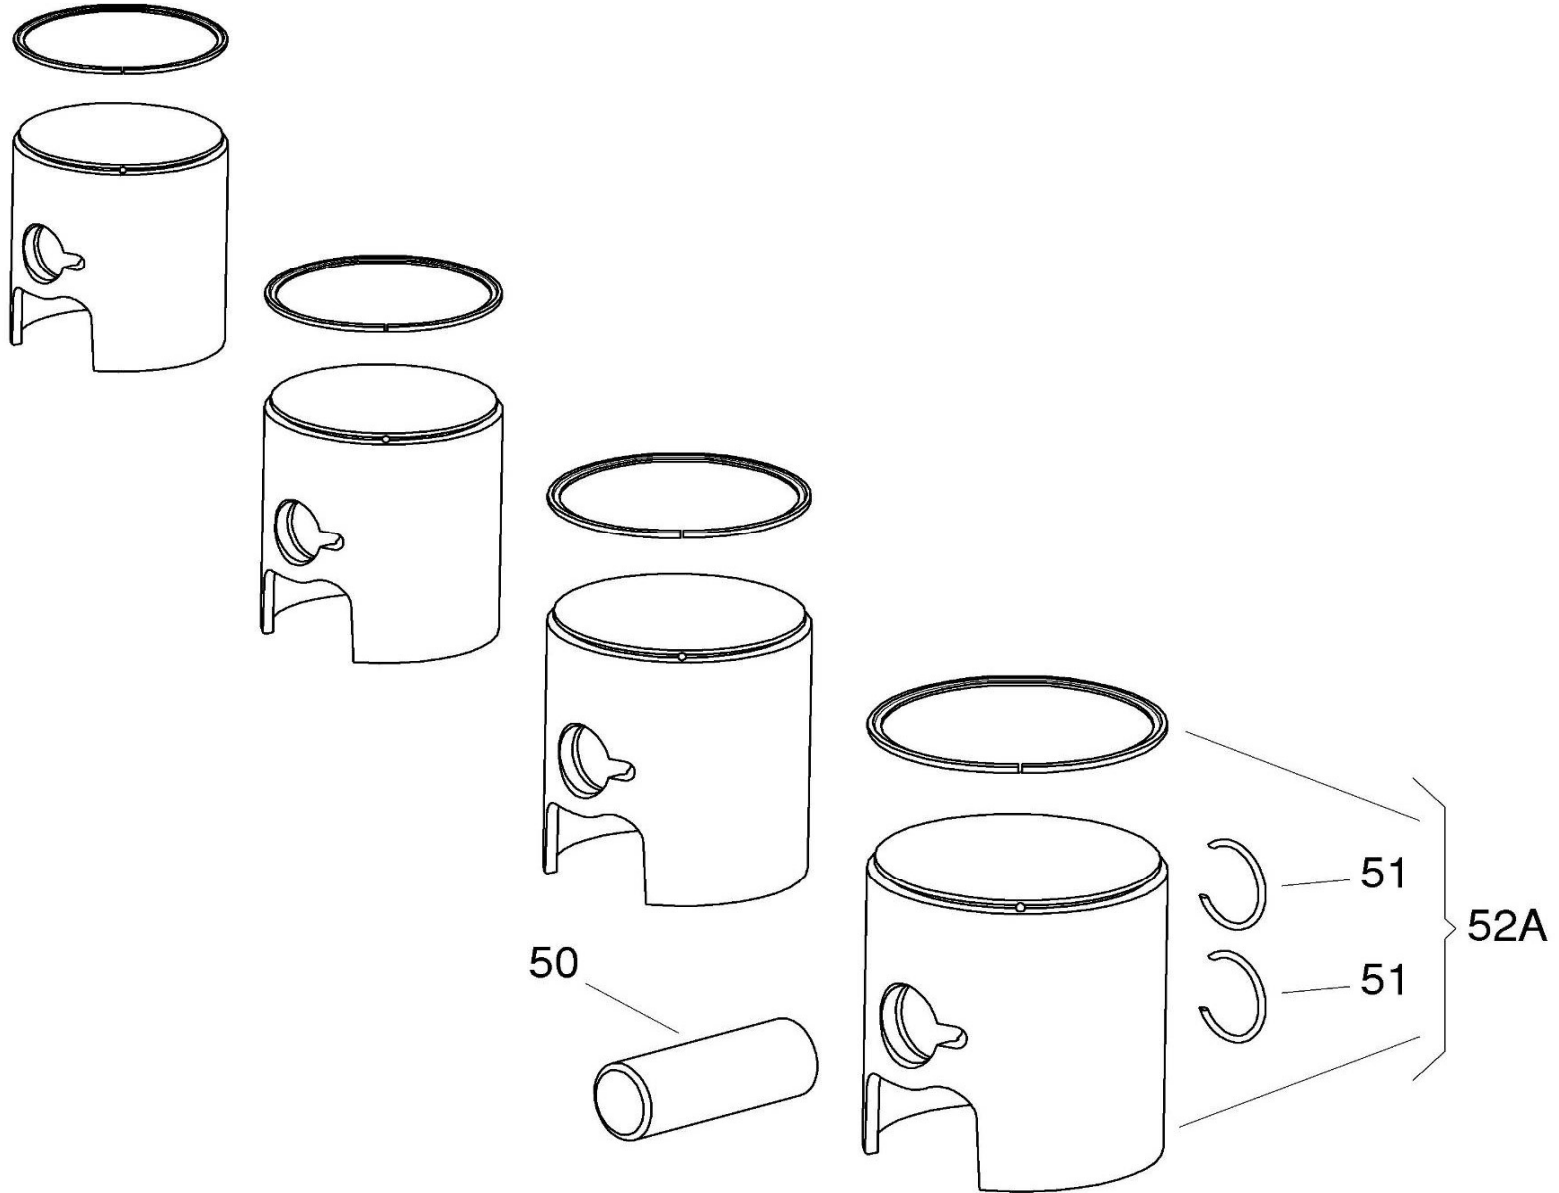

Parilla X30 125cc RL-TaG

CULATA Y CILINDRO

<i>Fig.</i>	<i>Código</i>	<i>Descripción</i>	<i>Dim.</i>				<i>X30 125cc RL-TaG</i>						<i>Euro</i>
1	X30125040	CULATA					X						147,44
2	10350	TUERCA CULATA					X						1,86
3	10635	ARANDELA CULATA					X						1,44
4	B-25840	TAPON SONDA AGUA					X						2,06
5	B-25845	JUNTA TAPON SONDA AGUA					X						1,54
6	IFA-40500	RACORD TUBO AGUA					X						4,46
7	B-25835	JUNTA RACORD TUBO					X						1,38
8	F-38820	JUNTA TORICA CILINDRO					X						7,3
9	B-25825	JUNTA TORICA ESPARRAGO					X						1,35
11	EBP-125045	JUNTA CILINDRO	4\10				X						1,6
11	EBP-125046	JUNTA CILINDRO	2\10				X						1,6
11	EBP-125049	JUNTA CILINDRO	3\10				X						1,6
11	EBP-125047	JUNTA CILINDRO MYLAIR	1\10				X						2,66
13A	X30125030	CILINDRO COMPLETO					X						461,55
16	D-37049	JUNTA TORICA CULATA					X						3,58

PISTON