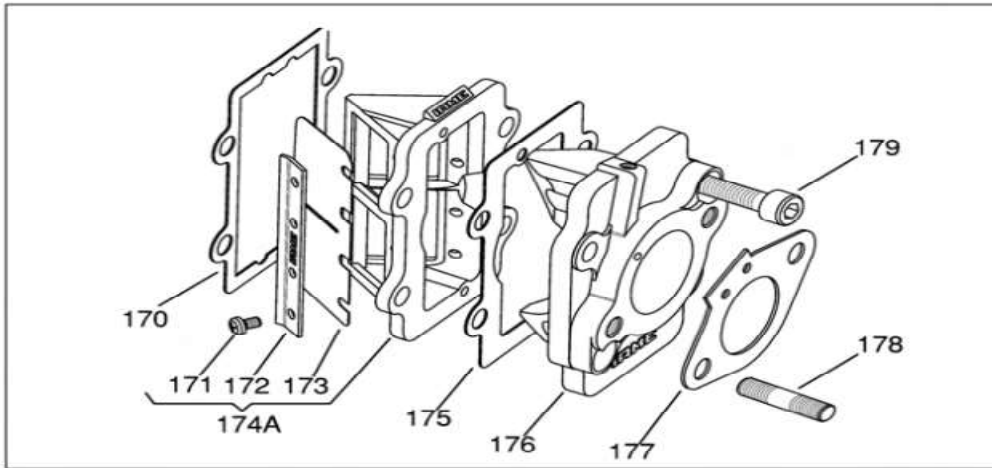

PISTON

CÁRTER Y CIGUEÑAL

ARBOL EQUILBRADOR

KIT COPERCHIO SUPPORTO ACCENSIONE
KIT IGNITION SUPPORT COVER
KIT COUVERCLE SUPPORT ALLUMAGE

SISTEMA ADMISION

CONJUNTO ELÉCTRICO

XU-008

Fig.	Código	Descripción	Dim.	X30 125cc RL-TaG	Euro
250	B-35805-A	CABLE MASA		X	3,69
260	10561-A	BUJIA BR09EG / BR10EG NGK		X	15,7
261	10544	PIPA BUJÍA IAME X30 NEGRA		X	12,69
270	00378-K	KIT 20 TUERCA AUTOBLOCANTE		X	2,27
271	00302-K	KIT 20 ARANDELA		X	0,8
273	X30125933C	BOBINA "C" DIGITAL 2016		X	217,47
274	B-35810-A	SILENTBLOCK BOBINA		X	4,96
276A	X30125953	ENCENDIDO SELETTA '16		X	120,94
277	00032-K	KIT 20 TORNILLOS 5X20		X	2,14
278	00301-K	KIT 20 ARANELA M5		X	0,8
279	00037-K	KIT 20 TORNILLO TCCE 5X18		X	2,47
290	A-60904A	CINTA VELCRO BATERIA		X	7,52
291	X30125900	BATERÍA		X	58,72
292	X30125905	SOPORTE BATERÍA		X	18,07
293A	A-60907A-C	BRIDA SOPORTE BATERIA 30mm		X	19,86
293A	A-60908A-C	BRIDA SOPORTE BATERIA 32mm		X	19,86
298	IFE-05401D	CABLE ARRANQUE MOTOR		X	14,2
299	IFE-05003A	GRUPO CABLES Y CONECTORES '16		X	104,09
299	IFE-05004	GRUPO CABLES Y CONECTORES '20		X	104,09
302	IFI-70100	PROTECTOR SEGURIDAD		X	6,3
303	IFI-70000	SOPORTE BOTONES '16		X	6,78
303	IFI-70001	SOPORTE BOTONES '20		X	6,78
297	IFE-05600	CABLE MOTOR DE ARRANQUE		X	15,6
304	IFE-05003-PS	PULSADOR ARRANQUE '18		X	18,2
	IFE-05004-P	PULSADOR PARO '20		X	18,2