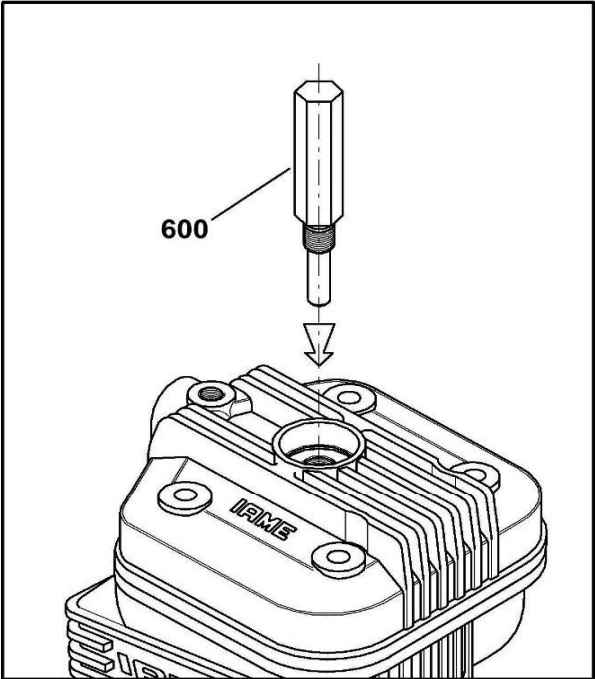

K=30mm + W=50mm : Kit n° T-8202-C5

K=32mm + W=50mm : Kit n° T-8202-C6

K=32mm + W=30mm : Kit n° T-8202-C7

Fig. 590A

ESTRACTOR Y UTILES

GRUPO MONTAJE Y CONTROL DISTRIBUCION

650

ATTREZZO MONTAGGIO ALBERO
ASSEMBLY CRANKSHAFT TOOL
OUTIL MONTAGE VILEBREQUIN