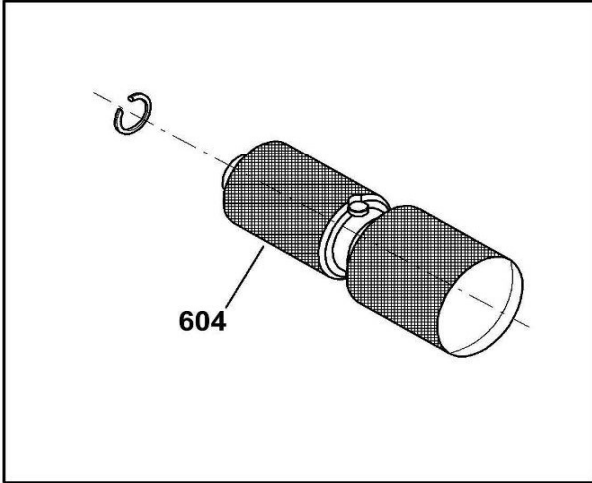

DIAMETRI - DIAMETERS - DIAMETRES

K=30mm + W=30mm : Kit n° T-8202-C

K=30mm + W=35mm : Kit n° T-8202-C1

K=30mm + W=40mm : Kit n° T-8202-C2

K=32mm + W=40mm : Kit n° T-8202-C3

K=32mm + W=35mm : Kit n° T-8202-C4

K=30mm + W=50mm : Kit n° T-8202-C5

K=32mm + W=50mm : Kit n° T-8202-C6

K=32mm + W=30mm : Kit n° T-8202-C7

Fig. 590A

ESTRACTOR Y UTILES

GRUPO MONTAJE Y CONTROL DISTRIBUCION

650

ATTREZZO MONTAGGIO ALBERO
ASSEMBLY CRANKSHAFT TOOL
OUTIL MONTAGE VILEBREQUIN