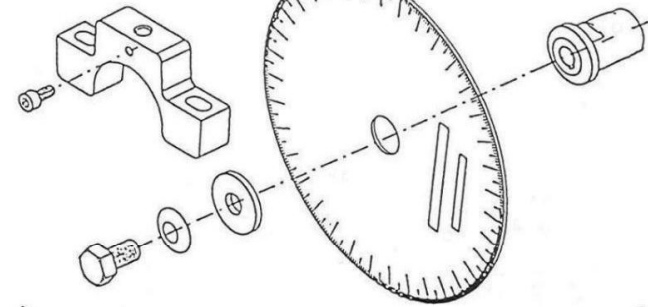

GRUPO MONTAJE Y CONTROL DISTRIBUCION

650

ATTREZZO MONTAGGIO ALBERO
ASSEMBLY CRANKSHAFT TOOL
OUTIL MONTAGE VILEBREQUIN

651

X30 125cc
REEDSTER

652

661

60cc - 80cc -
85cc - 100cc -
113cc - 120cc -
125cc - X30 125cc
REEDSTER

662

60cc - 80cc -
85cc - 100cc -
113cc - 120cc -

663

125cc
X30 125cc
REEDSTER

664

60cc - 80cc -
85cc - 100cc -
113cc - 120cc -
125cc - X30 125cc

665

K71 / HPV100

666

60cc MINI / BABY SWIFT
80cc - 85cc
PV100 SWIFT

667

100cc - 113cc -
120cc

668

125cc -
X30 125cc
REEDSTER

669

60cc

690A

691A