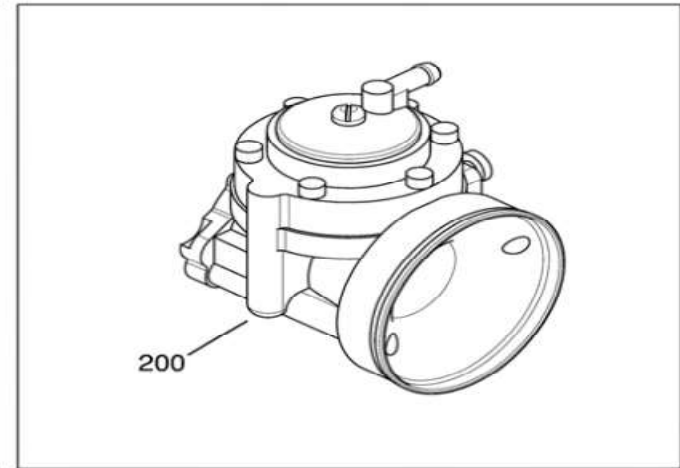

PISTON

CÁRTER Y CIGUEÑAL

ARBOL EQUILBRADOR

KIT COPERCHIO SUPPORTO ACCENSIONE
KIT IGNITION SUPPORT COVER
KIT COUVERCLE SUPPORT ALLUMAGE

SISTEMA ADMISION

CONJUNTO ELÉCTRICO

XU-008

Fig.	Código	Descripción	Dim.	X30 125cc RL-TaG	Euro
250	B-35805-A	CABLE MASA		X	3,69
260	10561-A	BUJIA BR09EG / BR10EG NGK		X	15,7
261	10544	PIPA BUJÍA IAME X30 NEGRA		X	12,69
270	00378-K	KIT 20 TUERCA AUTOBLOCANTE		X	2,27
271	00302-K	KIT 20 ARANDELA		X	0,8
273	X30125933C	BOBINA "C" DIGITAL 2016		X	217,47
274	B-35810-A	SILENTBLOCK BOBINA		X	4,96
276A	X30125953	ENCENDIDO SELETTA '16		X	120,94
277	00032-K	KIT 20 TORNILLOS 5X20		X	2,14
278	00301-K	KIT 20 ARANELA M5		X	0,8
279	00037-K	KIT 20 TORNILLO TCCE 5X18		X	2,47
290	A-60904A	CINTA VELCRO BATERIA		X	7,52
291	X30125900	BATERÍA		X	58,72
292	X30125905	SOPORTE BATERÍA		X	18,07
293A	A-60907A-C	BRIDA SOPORTE BATERIA 30mm		X	19,86
293A	A-60908A-C	BRIDA SOPORTE BATERIA 32mm		X	19,86
298	IFE-05401D	CABLE ARRANQUE MOTOR		X	14,2
299	IFE-05003A	GRUPO CABLES Y CONECTORES '16		X	104,09
299	IFE-05004	GRUPO CABLES Y CONECTORES '20		X	104,09
302	IFI-70100	PROTECTOR SEGURIDAD		X	6,3
303	IFI-70000	SOPORTE BOTONES '16		X	6,78
303	IFI-70001	SOPORTE BOTONES '20		X	6,78
297	IFE-05600	CABLE MOTOR DE ARRANQUE		X	15,6
304	IFE-05003-PS	PULSADOR ARRANQUE '18		X	18,2
	IFE-05004-P	PULSADOR PARO '20		X	18,2