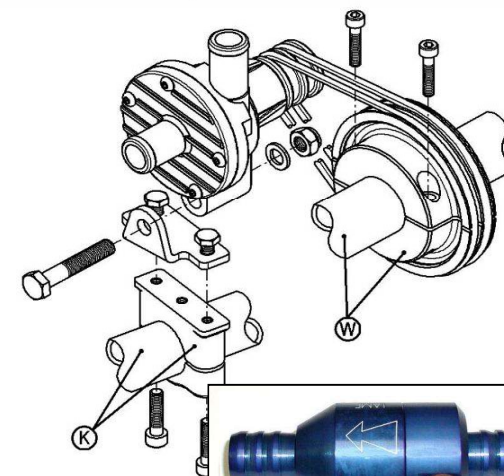

DIAMETRI - DIAMETERS - DIAMETRES

K=30mm + W=30mm : Kit n° T-8202-C

K=30mm + W=35mm : Kit n° T-8202-C1

K=30mm + W=40mm : Kit n° T-8202-C2

K=32mm + W=40mm : Kit n° T-8202-C3

K=32mm + W=35mm : Kit n° T-8202-C4

K=30mm + W=50mm : Kit n° T-8202-C5

K=32mm + W=50mm : Kit n° T-8202-C6

K=32mm + W=30mm : Kit n° T-8202-C7

Fig. 590A

ESTRACTOR Y UTILES

GRUPO MONTAJE Y CONTROL DISTRIBUCION

650

ATTREZZO MONTAGGIO ALBERO
ASSEMBLY CRANKSHAFT TOOL
OUTIL MONTAGE VILEBREQUIN