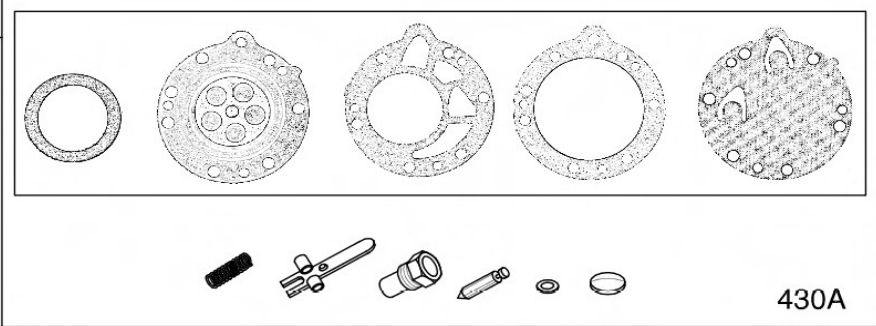

<i>Fig.</i>	<i>Código</i>	<i>Descripción</i>	<i>Dim.</i>				<i>X30 125cc RL-TaG</i>						<i>Euro</i>
1	X30125040	CULATA					X						147,44
2	10350	TUERCA CULATA					X						1,86
3	10635	ARANDELA CULATA					X						1,44
4	B-25840	TAPON SONDA AGUA					X						2,06
5	B-25845	JUNTA TAPON SONDA AGUA					X						1,54
6	IFA-40500	RACORD TUBO AGUA					X						4,46
7	B-25835	JUNTA RACORD TUBO					X						1,38
8	F-38820	JUNTA TORICA CILINDRO					X						7,3
9	B-25825	JUNTA TORICA ESPARRAGO					X						1,35
11	EBP-125045	JUNTA CILINDRO	4\10				X						1,6
11	EBP-125046	JUNTA CILINDRO	2\10				X						1,6
11	EBP-125049	JUNTA CILINDRO	3\10				X						1,6
11	EBP-125047	JUNTA CILINDRO MYLAIR	1\10				X						2,66
13A	X30125030	CILINDRO COMPLETO					X						461,55
16	D-37049	JUNTA TORICA CULATA					X						3,58

ENCENDIDO Y CONJUNTO ELÉCTRICO

ENCENDIDO Y CONJUNTO ELÉCTRICO

GRUPO EMBRAGUE

SISTEMA ADMISION Y ESCAPE - CONJUNTO JUNTAS

GRUPO ARRANQUE ELÉCTRICO

CAT-225

SISTEMA REFRIGERACION AGUA

Fig. 550A
Kit n° T-8301A-C

Fig. 555A

DIAMETRI - DIAMETERS
DIAMETRES

Y= 28mm : Kit n° T-8117-C
Y= 30mm : Kit n° T-8117-C1
Y= 32mm : Kit n° T-8117-C2

Fig. 560A
Kit n° T-8133-C

Fig. 570
Kit n° T-8000A

IMPIANTO PER RAFFREDDAMENTO LIQUIDO
WATERCOOLED ENGINE DEVICE
EQUIPEMENT REFROIDISSEMENT LIQUIDE