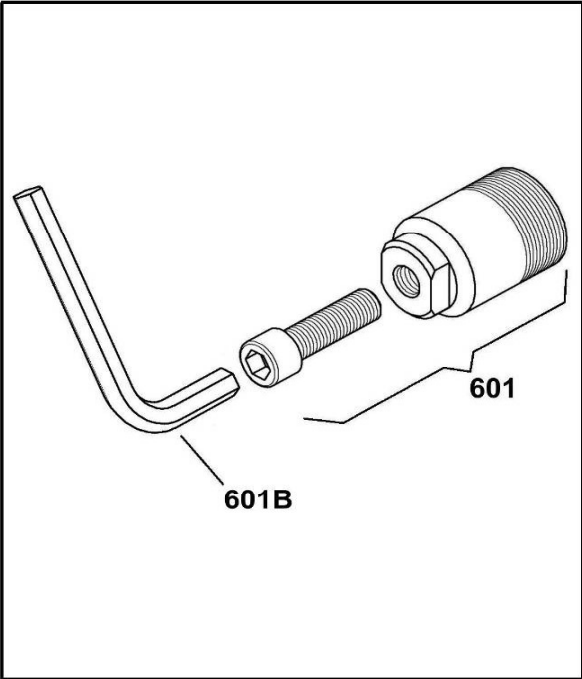

DIAMETRI - DIAMETERS - DIAMETRES

K=30mm + W=30mm : Kit n° T-8202-C

K=30mm + W=35mm : Kit n° T-8202-C1

K=30mm + W=40mm : Kit n° T-8202-C2

K=32mm + W=40mm : Kit n° T-8202-C3

K=32mm + W=35mm : Kit n° T-8202-C4

K=30mm + W=50mm : Kit n° T-8202-C5

K=32mm + W=50mm : Kit n° T-8202-C6

K=32mm + W=30mm : Kit n° T-8202-C7

Fig. 590A

ESTRACTOR Y UTILES

GRUPO MONTAJE Y CONTROL DISTRIBUCION

650

ATTREZZO MONTAGGIO ALBERO
ASSEMBLY CRANKSHAFT TOOL
OUTIL MONTAGE VILEBREQUIN