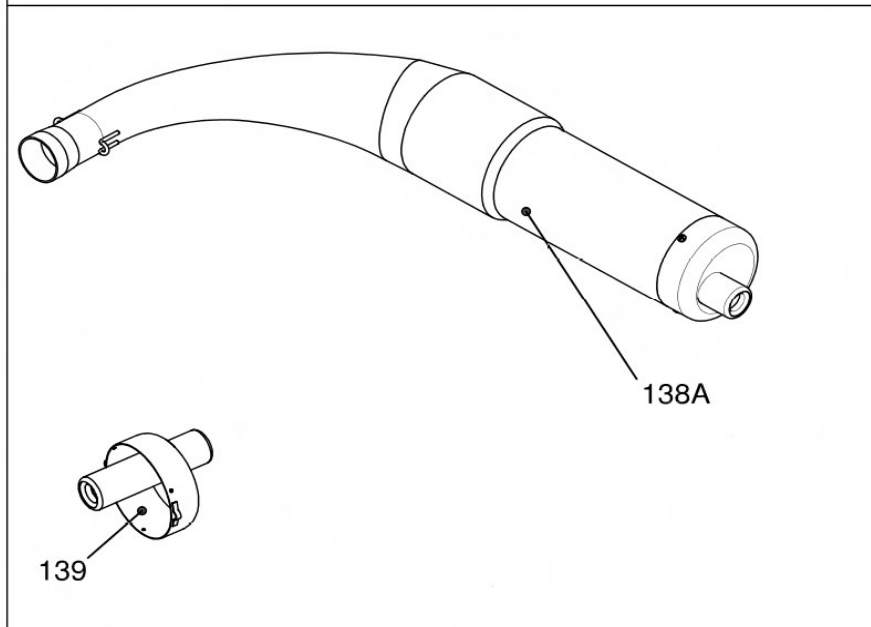

PISTON

CÁRTER Y CIGUEÑAL

ARBOL EQUILBRADOR

KIT COPERCHIO SUPPORTO ACCENSIONE
KIT IGNITION SUPPORT COVER
KIT COUVERCLE SUPPORT ALLUMAGE

SISTEMA ADMISION

CONJUNTO ELÉCTRICO

XU-008

Fig.	Código	Descripción	Dim.	X30 125cc RL-TaG	Euro
250	B-35805-A	CABLE MASA		X	3,69
260	10561-A	BUJIA BR09EG / BR10EG NGK		X	15,7
261	10544	PIPA BUJÍA IAME X30 NEGRA		X	12,69
270	00378-K	KIT 20 TUERCA AUTOBLOCANTE		X	2,27
271	00302-K	KIT 20 ARANDELA		X	0,8
273	X30125933C	BOBINA "C" DIGITAL 2016		X	217,47
274	B-35810-A	SILENTBLOCK BOBINA		X	4,96
276A	X30125953	ENCENDIDO SELETTA '16		X	120,94
277	00032-K	KIT 20 TORNILLOS 5X20		X	2,14
278	00301-K	KIT 20 ARANELA M5		X	0,8
279	00037-K	KIT 20 TORNILLO TCCE 5X18		X	2,47
290	A-60904A	CINTA VELCRO BATERIA		X	7,52
291	X30125900	BATERÍA		X	58,72
292	X30125905	SOPORTE BATERÍA		X	18,07
293A	A-60907A-C	BRIDA SOPORTE BATERIA 30mm		X	19,86
293A	A-60908A-C	BRIDA SOPORTE BATERIA 32mm		X	19,86
298	IFE-05401D	CABLE ARRANQUE MOTOR		X	14,2
299	IFE-05003A	GRUPO CABLES Y CONECTORES '16		X	104,09
299	IFE-05004	GRUPO CABLES Y CONECTORES '20		X	104,09
302	IFI-70100	PROTECTOR SEGURIDAD		X	6,3
303	IFI-70000	SOPORTE BOTONES '16		X	6,78
303	IFI-70001	SOPORTE BOTONES '20		X	6,78
297	IFE-05600	CABLE MOTOR DE ARRANQUE		X	15,6
304	IFE-05003-PS	PULSADOR ARRANQUE '18		X	18,2
	IFE-05004-P	PULSADOR PARO '20		X	18,2

ENCENDIDO Y CONJUNTO ELÉCTRICO

ENCENDIDO Y CONJUNTO ELÉCTRICO

GRUPO EMBRAGUE

SISTEMA ADMISION Y ESCAPE - CONJUNTO JUNTAS

GRUPO ARRANQUE ELÉCTRICO

CAT-225

SISTEMA REFRIGERACION AGUA

Fig. 550A
Kit n° T-8301A-C

Fig. 555A

DIAMETRI - DIAMETERS
DIAMETRES

Y= 28mm : Kit n° T-8117-C
Y= 30mm : Kit n° T-8117-C1
Y= 32mm : Kit n° T-8117-C2

Fig. 560A
Kit n° T-8133-C

Fig. 570
Kit n° T-8000A

IMPIANTO PER RAFFREDDAMENTO LIQUIDO
WATERCOOLED ENGINE DEVICE
EQUIPEMENT REFROIDISSEMENT LIQUIDE