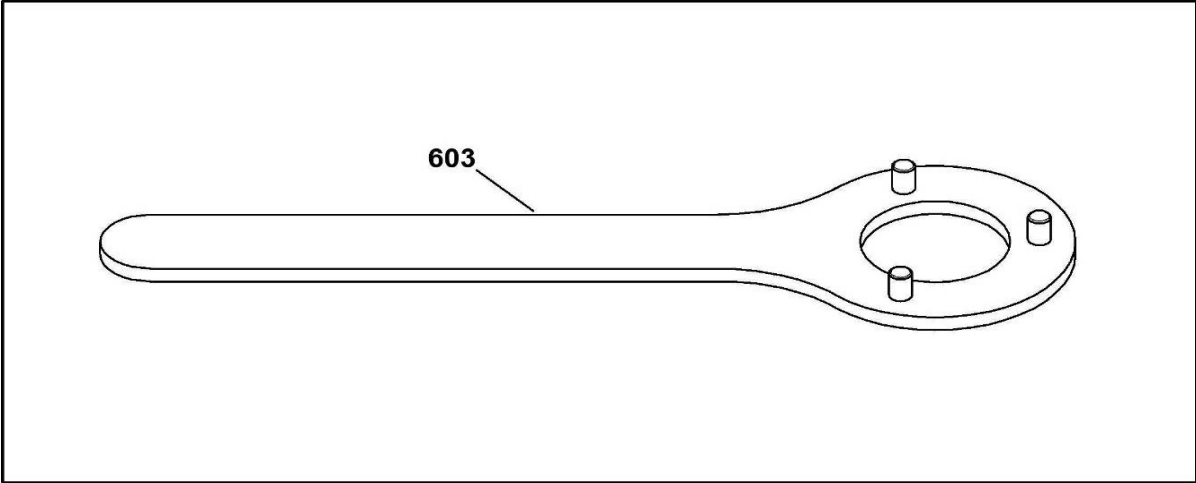

DIAMETRI - DIAMETERS - DIAMETRES

K=30mm + W=30mm : Kit n° T-8202-C

K=30mm + W=35mm : Kit n° T-8202-C1

K=30mm + W=40mm : Kit n° T-8202-C2

K=32mm + W=40mm : Kit n° T-8202-C3

K=32mm + W=35mm : Kit n° T-8202-C4

K=30mm + W=50mm : Kit n° T-8202-C5

K=32mm + W=50mm : Kit n° T-8202-C6

K=32mm + W=30mm : Kit n° T-8202-C7

Fig. 590A

ESTRACTOR Y UTILES

GRUPO MONTAJE Y CONTROL DISTRIBUCION

650

ATTREZZO MONTAGGIO ALBERO
ASSEMBLY CRANKSHAFT TOOL
OUTIL MONTAGE VILEBREQUIN