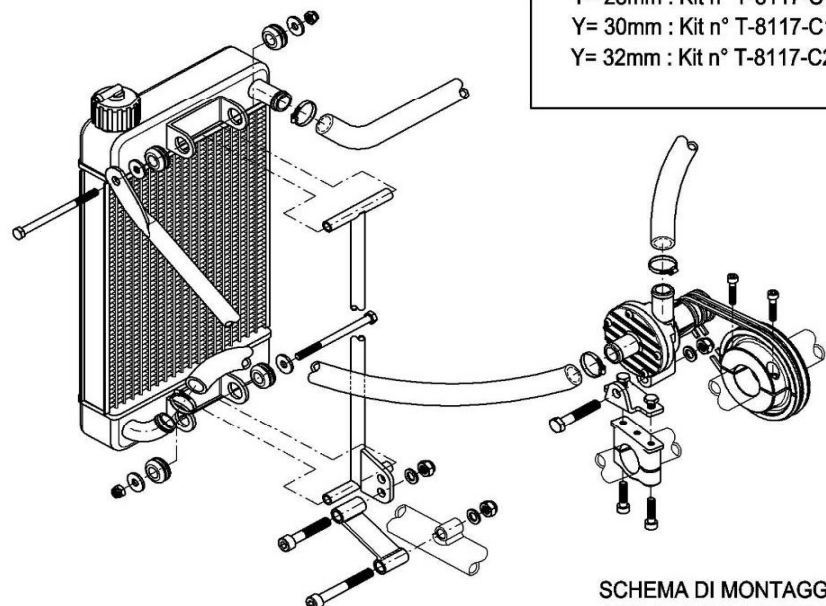

ENCENDIDO Y CONJUNTO ELÉCTRICO

ENCENDIDO Y CONJUNTO ELÉCTRICO

GRUPO EMBRAGUE

SISTEMA ADMISION Y ESCAPE - CONJUNTO JUNTAS

GRUPO ARRANQUE ELÉCTRICO

CAT-225

SISTEMA REFRIGERACION AGUA

Fig. 550A
Kit n° T-8301A-C

Fig. 555A

DIAMETRI - DIAMETERS
DIAMETRES

Y= 28mm : Kit n° T-8117-C
Y= 30mm : Kit n° T-8117-C1
Y= 32mm : Kit n° T-8117-C2

Fig. 560A
Kit n° T-8133-C

Fig. 570
Kit n° T-8000A

IMPIANTO PER RAFFREDDAMENTO LIQUIDO
WATERCOOLED ENGINE DEVICE
EQUIPEMENT REFROIDISSEMENT LIQUIDE

SCHEMA DI MONTAGGIO
ASSEMBLING LAYOUT
SCHEMA DE MONTAGE

NOTE

Il gruppo POMPA comprende il SUPPORTO, la PULEGGIA e gli ANELLI di gomma.

The PUMP group includes CLAMP, PULLEY and rubber RINGS.

Le groupe POMPE comprend le SUPPORT, la POULIE et les COURROIES.