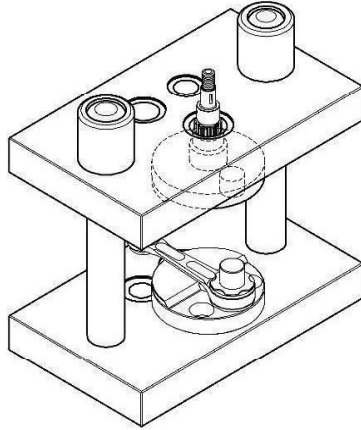

DIAMETRI - DIAMETERS - DIAMETRES

K=30mm + W=30mm : Kit n° T-8202-C

K=30mm + W=35mm : Kit n° T-8202-C1

K=30mm + W=40mm : Kit n° T-8202-C2

K=32mm + W=40mm : Kit n° T-8202-C3

K=32mm + W=35mm : Kit n° T-8202-C4

K=30mm + W=50mm : Kit n° T-8202-C5

K=32mm + W=50mm : Kit n° T-8202-C6

K=32mm + W=30mm : Kit n° T-8202-C7

Fig. 590A

ESTRACTOR Y UTILES

GRUPO MONTAJE Y CONTROL DISTRIBUCION

650

ATTREZZO MONTAGGIO ALBERO
ASSEMBLY CRANKSHAFT TOOL
OUTIL MONTAGE VILEBREQUIN