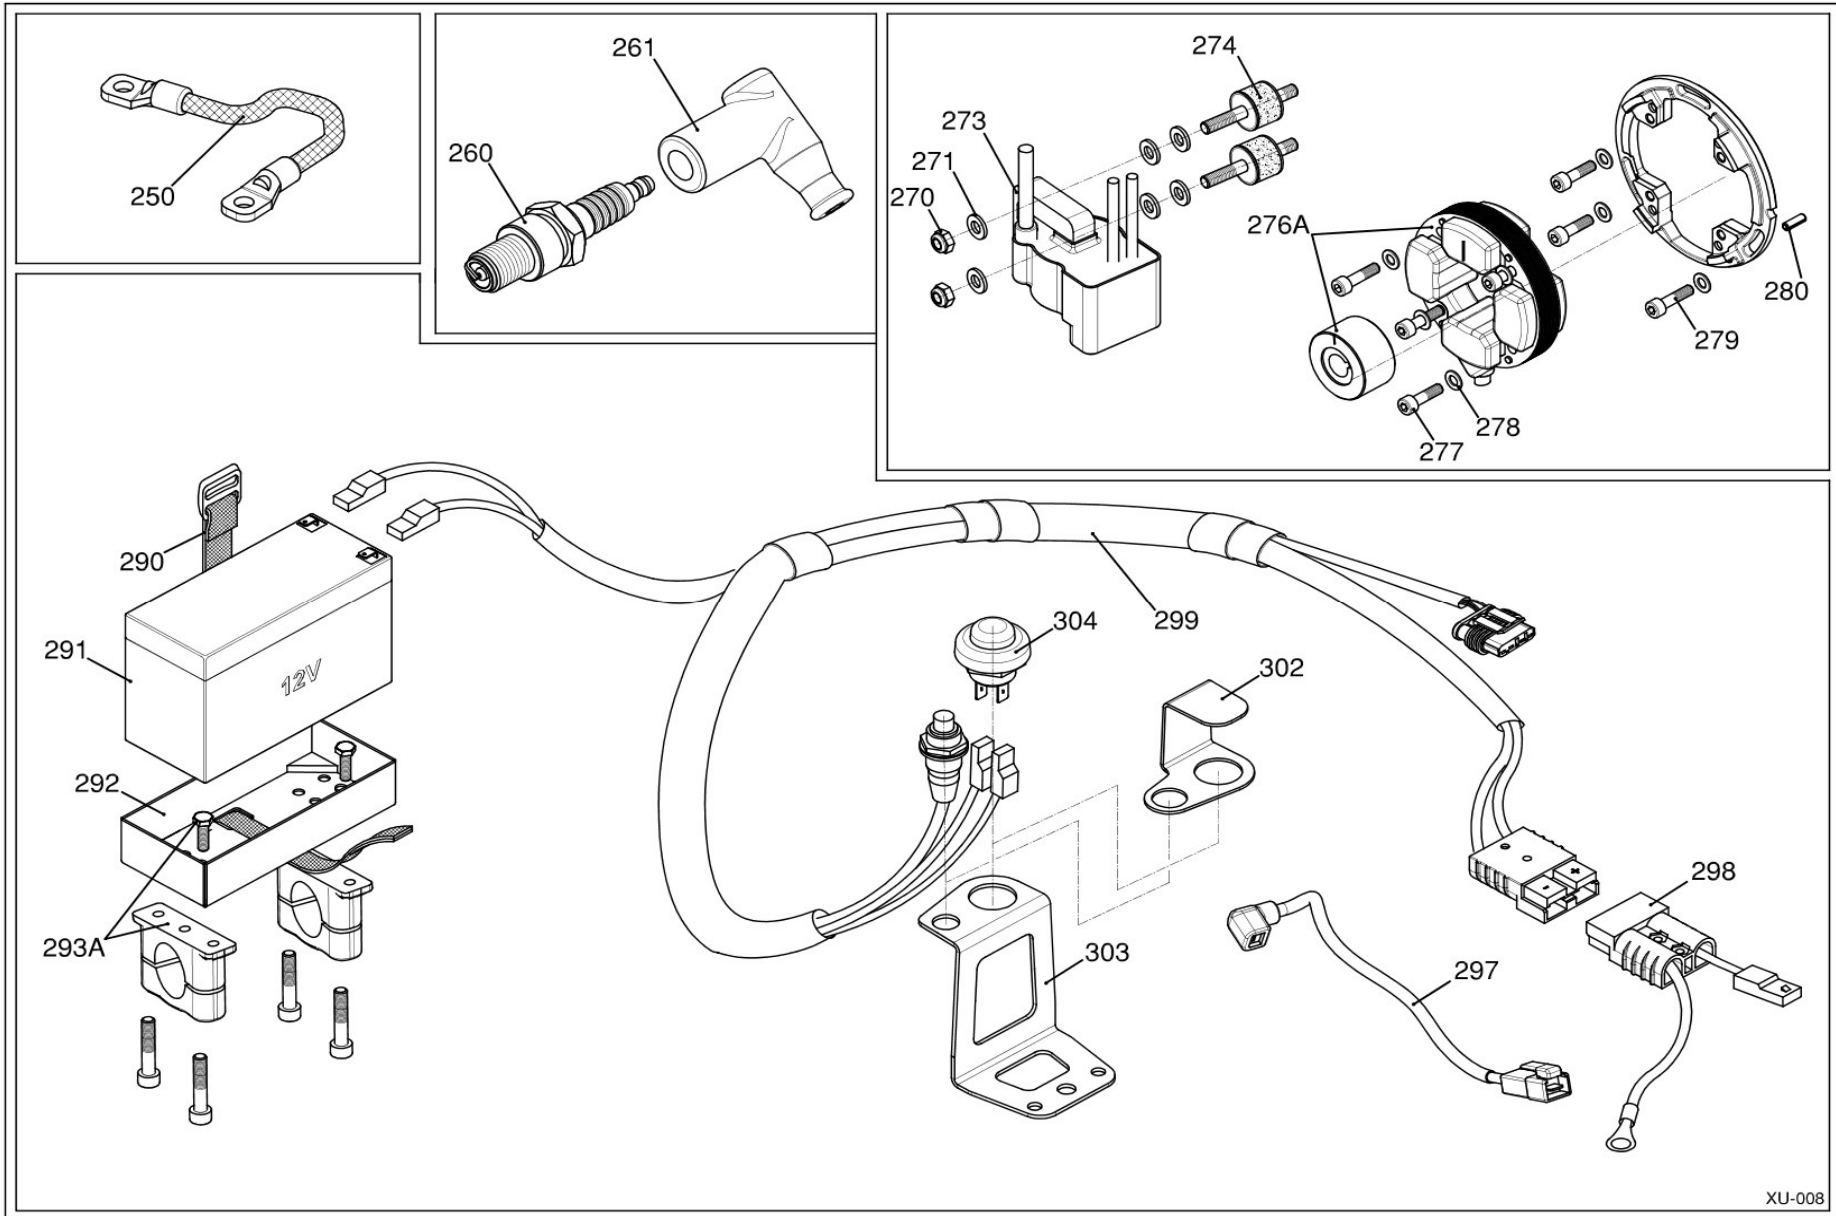

PISTON

CÁRTER Y CIGUEÑAL

ARBOL EQUILBRADOR

KIT COPERCHIO SUPPORTO ACCENSIONE
KIT IGNITION SUPPORT COVER
KIT COUVERCLE SUPPORT ALLUMAGE

SISTEMA ADMISION

CONJUNTO ELÉCTRICO

XU-008

Fig.	Código	Descripción	Dim.	X30 125cc RL-TaG	Euro
250	B-35805-A	CABLE MASA		X	3,69
260	10561-A	BUJIA BR09EG / BR10EG NGK		X	15,7
261	10544	PIPA BUJÍA IAME X30 NEGRA		X	12,69
270	00378-K	KIT 20 TUERCA AUTOBLOCANTE		X	2,27
271	00302-K	KIT 20 ARANDELA		X	0,8
273	X30125933C	BOBINA "C" DIGITAL 2016		X	217,47
274	B-35810-A	SILENTBLOCK BOBINA		X	4,96
276A	X30125953	ENCENDIDO SELETTA '16		X	120,94
277	00032-K	KIT 20 TORNILLOS 5X20		X	2,14
278	00301-K	KIT 20 ARANELA M5		X	0,8
279	00037-K	KIT 20 TORNILLO TCCE 5X18		X	2,47
290	A-60904A	CINTA VELCRO BATERIA		X	7,52
291	X30125900	BATERÍA		X	58,72
292	X30125905	SOPORTE BATERÍA		X	18,07
293A	A-60907A-C	BRIDA SOPORTE BATERIA 30mm		X	19,86
293A	A-60908A-C	BRIDA SOPORTE BATERIA 32mm		X	19,86
298	IFE-05401D	CABLE ARRANQUE MOTOR		X	14,2
299	IFE-05003A	GRUPO CABLES Y CONECTORES '16		X	104,09
299	IFE-05004	GRUPO CABLES Y CONECTORES '20		X	104,09
302	IFI-70100	PROTECTOR SEGURIDAD		X	6,3
303	IFI-70000	SOPORTE BOTONES '16		X	6,78
303	IFI-70001	SOPORTE BOTONES '20		X	6,78
297	IFE-05600	CABLE MOTOR DE ARRANQUE		X	15,6
304	IFE-05003-PS	PULSADOR ARRANQUE '18		X	18,2
	IFE-05004-P	PULSADOR PARO '20		X	18,2