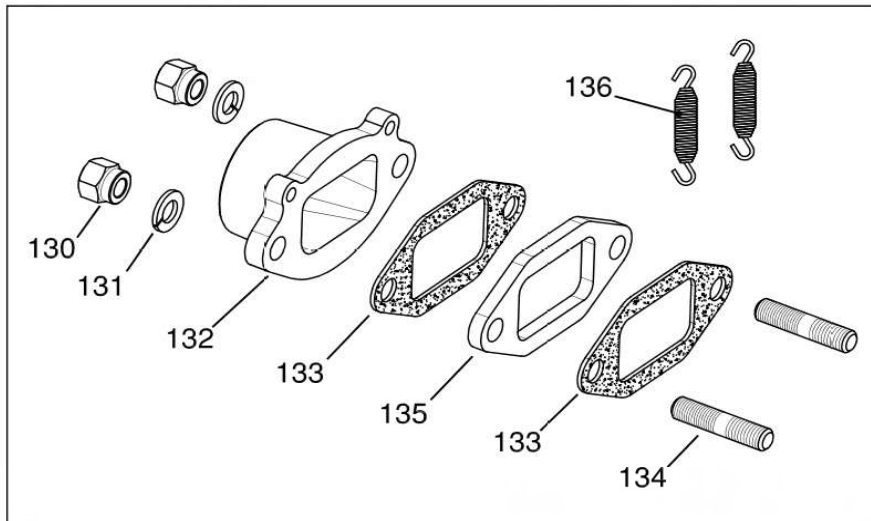

PISTON

CÁRTER Y CIGUEÑAL

ARBOL EQUILBRADOR

KIT COPERCHIO SUPPORTO ACCENSIONE
KIT IGNITION SUPPORT COVER
KIT COUVERCLE SUPPORT ALLUMAGE

SISTEMA ADMISION

CONJUNTO ELÉCTRICO

XU-008

Fig.	Código	Descripción	Dim.	X30 125cc RL-TaG	Euro
250	B-35805-A	CABLE MASA		X	3,69
260	10561-A	BUJIA BR09EG / BR10EG NGK		X	15,7
261	10544	PIPA BUJÍA IAME X30 NEGRA		X	12,69
270	00378-K	KIT 20 TUERCA AUTOBLOCANTE		X	2,27
271	00302-K	KIT 20 ARANDELA		X	0,8
273	X30125933C	BOBINA "C" DIGITAL 2016		X	217,47
274	B-35810-A	SILENTBLOCK BOBINA		X	4,96
276A	X30125953	ENCENDIDO SELETTA '16		X	120,94
277	00032-K	KIT 20 TORNILLOS 5X20		X	2,14
278	00301-K	KIT 20 ARANELA M5		X	0,8
279	00037-K	KIT 20 TORNILLO TCCE 5X18		X	2,47
290	A-60904A	CINTA VELCRO BATERIA		X	7,52
291	X30125900	BATERÍA		X	58,72
292	X30125905	SOPORTE BATERÍA		X	18,07
293A	A-60907A-C	BRIDA SOPORTE BATERIA 30mm		X	19,86
293A	A-60908A-C	BRIDA SOPORTE BATERIA 32mm		X	19,86
298	IFE-05401D	CABLE ARRANQUE MOTOR		X	14,2
299	IFE-05003A	GRUPO CABLES Y CONECTORES '16		X	104,09
299	IFE-05004	GRUPO CABLES Y CONECTORES '20		X	104,09
302	IFI-70100	PROTECTOR SEGURIDAD		X	6,3
303	IFI-70000	SOPORTE BOTONES '16		X	6,78
303	IFI-70001	SOPORTE BOTONES '20		X	6,78
297	IFE-05600	CABLE MOTOR DE ARRANQUE		X	15,6
304	IFE-05003-PS	PULSADOR ARRANQUE '18		X	18,2
	IFE-05004-P	PULSADOR PARO '20		X	18,2

ENCENDIDO Y CONJUNTO ELÉCTRICO

ENCENDIDO Y CONJUNTO ELÉCTRICO

GRUPO EMBRAGUE

SISTEMA ADMISION Y ESCAPE - CONJUNTO JUNTAS

GRUPO ARRANQUE ELÉCTRICO

CAT-225

SISTEMA REFRIGERACION AGUA

Fig. 550A
Kit n° T-8301A-C

Fig. 555A

DIAMETRI - DIAMETERS
DIAMETRES

Y= 28mm : Kit n° T-8117-C
Y= 30mm : Kit n° T-8117-C1
Y= 32mm : Kit n° T-8117-C2

Fig. 560A
Kit n° T-8133-C

Fig. 570
Kit n° T-8000A

IMPIANTO PER RAFFREDDAMENTO LIQUIDO
WATERCOOLED ENGINE DEVICE
EQUIPEMENT REFROIDISSEMENT LIQUIDE