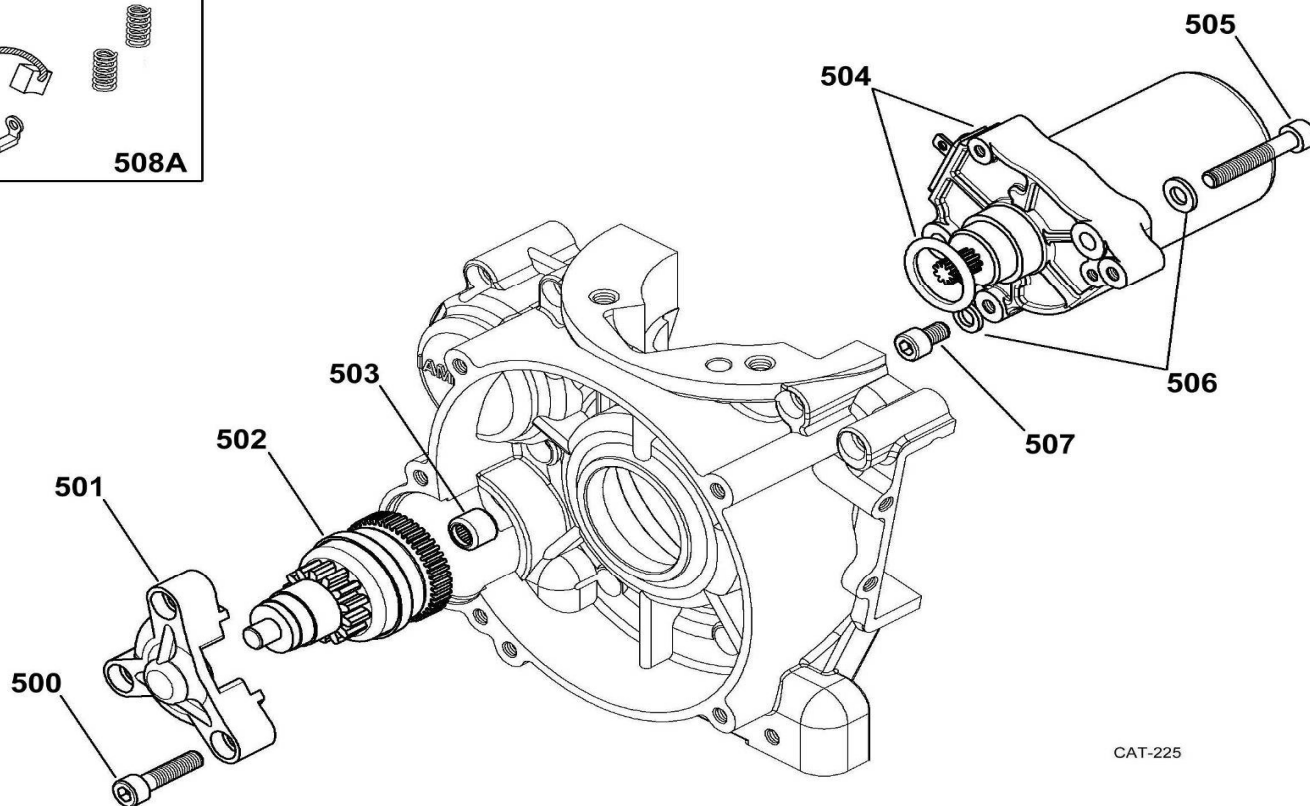

<i>Fig.</i>	<i>Código</i>	<i>Descripción</i>	<i>Dim.</i>				<i>X30 125cc RL-TaG</i>						<i>Euro</i>
1	X30125040	CULATA					X						147,44
2	10350	TUERCA CULATA					X						1,86
3	10635	ARANDELA CULATA					X						1,44
4	B-25840	TAPON SONDA AGUA					X						2,06
5	B-25845	JUNTA TAPON SONDA AGUA					X						1,54
6	IFA-40500	RACORD TUBO AGUA					X						4,46
7	B-25835	JUNTA RACORD TUBO					X						1,38
8	F-38820	JUNTA TORICA CILINDRO					X						7,3
9	B-25825	JUNTA TORICA ESPARRAGO					X						1,35
11	EBP-125045	JUNTA CILINDRO	4\10				X						1,6
11	EBP-125046	JUNTA CILINDRO	2\10				X						1,6
11	EBP-125049	JUNTA CILINDRO	3\10				X						1,6
11	EBP-125047	JUNTA CILINDRO MYLAIR	1\10				X						2,66
13A	X30125030	CILINDRO COMPLETO					X						461,55
16	D-37049	JUNTA TORICA CULATA					X						3,58

ENCENDIDO Y CONJUNTO ELÉCTRICO

ENCENDIDO Y CONJUNTO ELÉCTRICO

GRUPO EMBRAGUE

SISTEMA ADMISION Y ESCAPE - CONJUNTO JUNTAS

GRUPO ARRANQUE ELÉCTRICO

CAT-225

SISTEMA REFRIGERACION AGUA

Fig. 550A
Kit n° T-8301A-C

Fig. 555A

DIAMETRI - DIAMETERS
DIAMETRES

Y= 28mm : Kit n° T-8117-C
Y= 30mm : Kit n° T-8117-C1
Y= 32mm : Kit n° T-8117-C2

Fig. 560A
Kit n° T-8133-C

Fig. 570
Kit n° T-8000A

IMPIANTO PER RAFFREDDAMENTO LIQUIDO
WATERCOOLED ENGINE DEVICE
EQUIPEMENT REFROIDISSEMENT LIQUIDE