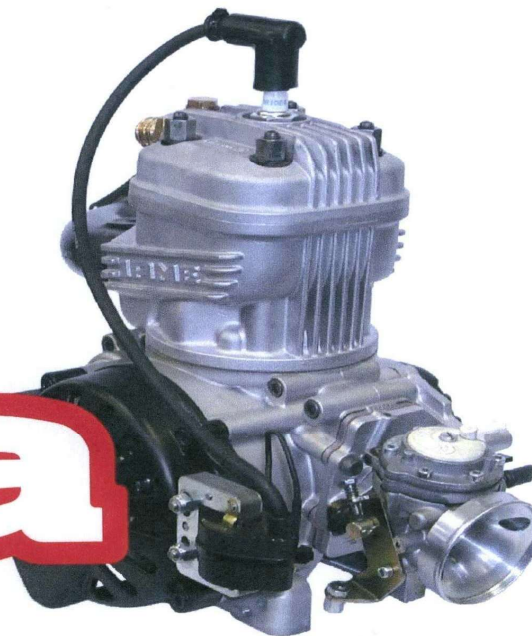

IAME

Parilla

X30 125cc RL - TaG

**CATALOGO PARTI DI RICAMBIO
SPARE-PARTS CATALOGUE
CATALOGUE PIECES DETACHEES**
COP-282

2020

CULATA Y CILINDRO

Parilla X30 125cc RL-TaG

CULATA Y CILINDRO

<i>Fig.</i>	<i>Código</i>	<i>Descripción</i>	<i>Dim.</i>				<i>X30 125cc RL-TaG</i>						<i>Euro</i>
1	X30125040	CULATA					X						147,44
2	10350	TUERCA CULATA					X						1,86
3	10635	ARANDELA CULATA					X						1,44
4	B-25840	TAPON SONDA AGUA					X						2,06
5	B-25845	JUNTA TAPON SONDA AGUA					X						1,54
6	IFA-40500	RACORD TUBO AGUA					X						4,46
7	B-25835	JUNTA RACORD TUBO					X						1,38
8	F-38820	JUNTA TORICA CILINDRO					X						7,3
9	B-25825	JUNTA TORICA ESPARRAGO					X						1,35
11	EBP-125045	JUNTA CILINDRO	4\10				X						1,6
11	EBP-125046	JUNTA CILINDRO	2\10				X						1,6
11	EBP-125049	JUNTA CILINDRO	3\10				X						1,6
11	EBP-125047	JUNTA CILINDRO MYLAIR	1\10				X						2,66
13A	X30125030	CILINDRO COMPLETO					X						461,55
16	D-37049	JUNTA TORICA CULATA					X						3,58