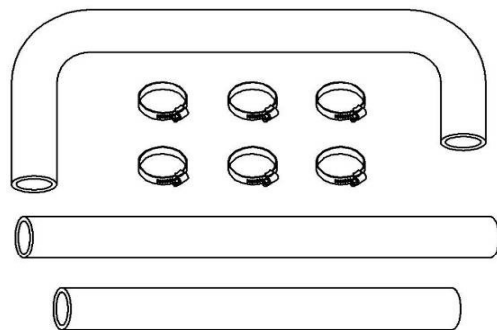

PISTON

CÁRTER Y CIGUEÑAL

ARBOL EQUILBRADOR

KIT COPERCHIO SUPPORTO ACCENSIONE
KIT IGNITION SUPPORT COVER
KIT COUVERCLE SUPPORT ALLUMAGE

SISTEMA ADMISION

CONJUNTO ELÉCTRICO

XU-008

Fig.	Código	Descripción	Dim.	X30 125cc RL-TaG	Euro
250	B-35805-A	CABLE MASA		X	3,69
260	10561-A	BUJIA BR09EG / BR10EG NGK		X	15,7
261	10544	PIPA BUJÍA IAME X30 NEGRA		X	12,69
270	00378-K	KIT 20 TUERCA AUTOBLOCANTE		X	2,27
271	00302-K	KIT 20 ARANDELA		X	0,8
273	X30125933C	BOBINA "C" DIGITAL 2016		X	217,47
274	B-35810-A	SILENTBLOCK BOBINA		X	4,96
276A	X30125953	ENCENDIDO SELETTA '16		X	120,94
277	00032-K	KIT 20 TORNILLOS 5X20		X	2,14
278	00301-K	KIT 20 ARANELA M5		X	0,8
279	00037-K	KIT 20 TORNILLO TCCE 5X18		X	2,47
290	A-60904A	CINTA VELCRO BATERIA		X	7,52
291	X30125900	BATERÍA		X	58,72
292	X30125905	SOPORTE BATERÍA		X	18,07
293A	A-60907A-C	BRIDA SOPORTE BATERIA 30mm		X	19,86
293A	A-60908A-C	BRIDA SOPORTE BATERIA 32mm		X	19,86
298	IFE-05401D	CABLE ARRANQUE MOTOR		X	14,2
299	IFE-05003A	GRUPO CABLES Y CONECTORES '16		X	104,09
299	IFE-05004	GRUPO CABLES Y CONECTORES '20		X	104,09
302	IFI-70100	PROTECTOR SEGURIDAD		X	6,3
303	IFI-70000	SOPORTE BOTONES '16		X	6,78
303	IFI-70001	SOPORTE BOTONES '20		X	6,78
297	IFE-05600	CABLE MOTOR DE ARRANQUE		X	15,6
304	IFE-05003-PS	PULSADOR ARRANQUE '18		X	18,2
	IFE-05004-P	PULSADOR PARO '20		X	18,2

ENCENDIDO Y CONJUNTO ELÉCTRICO

ENCENDIDO Y CONJUNTO ELÉCTRICO

GRUPO EMBRAGUE

SISTEMA ADMISION Y ESCAPE - CONJUNTO JUNTAS

GRUPO ARRANQUE ELÉCTRICO

CAT-225

SISTEMA REFRIGERACION AGUA

Fig. 550A
Kit n° T-8301A-C

Fig. 555A

DIAMETRI - DIAMETERS
DIAMETRES

Y= 28mm : Kit n° T-8117-C
Y= 30mm : Kit n° T-8117-C1
Y= 32mm : Kit n° T-8117-C2

Fig. 560A
Kit n° T-8133-C

Fig. 570
Kit n° T-8000A

IMPIANTO PER RAFFREDDAMENTO LIQUIDO
WATERCOOLED ENGINE DEVICE
EQUIPEMENT REFROIDISSEMENT LIQUIDE