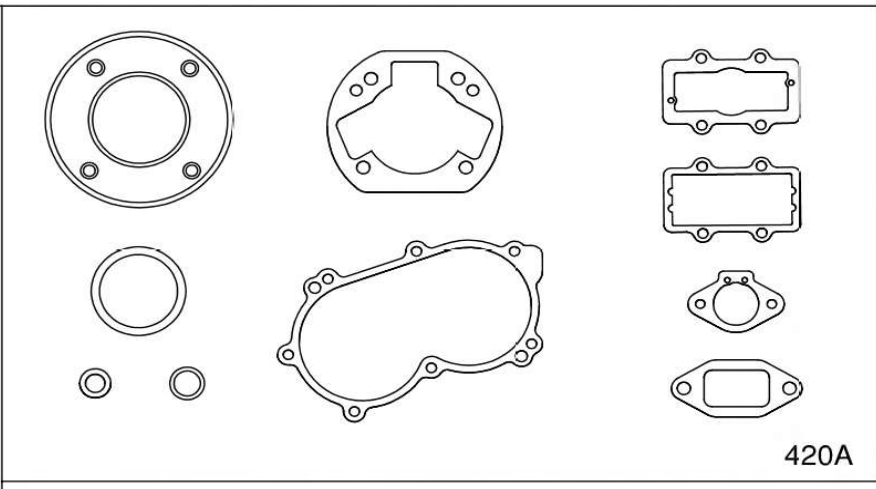

PISTON

CÁRTER Y CIGUEÑAL

ARBOL EQUILBRADOR

KIT COPERCHIO SUPPORTO ACCENSIONE
KIT IGNITION SUPPORT COVER
KIT COUVERCLE SUPPORT ALLUMAGE

SISTEMA ADMISION

CONJUNTO ELÉCTRICO

XU-008

Fig.	Código	Descripción	Dim.	X30 125cc RL-TaG	Euro
250	B-35805-A	CABLE MASA		X	3,69
260	10561-A	BUJIA BR09EG / BR10EG NGK		X	15,7
261	10544	PIPA BUJÍA IAME X30 NEGRA		X	12,69
270	00378-K	KIT 20 TUERCA AUTOBLOCANTE		X	2,27
271	00302-K	KIT 20 ARANDELA		X	0,8
273	X30125933C	BOBINA "C" DIGITAL 2016		X	217,47
274	B-35810-A	SILENTBLOCK BOBINA		X	4,96
276A	X30125953	ENCENDIDO SELETTA '16		X	120,94
277	00032-K	KIT 20 TORNILLOS 5X20		X	2,14
278	00301-K	KIT 20 ARANELA M5		X	0,8
279	00037-K	KIT 20 TORNILLO TCCE 5X18		X	2,47
290	A-60904A	CINTA VELCRO BATERIA		X	7,52
291	X30125900	BATERÍA		X	58,72
292	X30125905	SOPORTE BATERÍA		X	18,07
293A	A-60907A-C	BRIDA SOPORTE BATERIA 30mm		X	19,86
293A	A-60908A-C	BRIDA SOPORTE BATERIA 32mm		X	19,86
298	IFE-05401D	CABLE ARRANQUE MOTOR		X	14,2
299	IFE-05003A	GRUPO CABLES Y CONECTORES '16		X	104,09
299	IFE-05004	GRUPO CABLES Y CONECTORES '20		X	104,09
302	IFI-70100	PROTECTOR SEGURIDAD		X	6,3
303	IFI-70000	SOPORTE BOTONES '16		X	6,78
303	IFI-70001	SOPORTE BOTONES '20		X	6,78
297	IFE-05600	CABLE MOTOR DE ARRANQUE		X	15,6
304	IFE-05003-PS	PULSADOR ARRANQUE '18		X	18,2
	IFE-05004-P	PULSADOR PARO '20		X	18,2

ENCENDIDO Y CONJUNTO ELÉCTRICO

ENCENDIDO Y CONJUNTO ELÉCTRICO

GRUPO EMBRAGUE

SISTEMA ADMISION Y ESCAPE - CONJUNTO JUNTAS

GRUPO ARRANQUE ELÉCTRICO

CAT-225

SISTEMA REFRIGERACION AGUA

Fig. 550A
Kit n° T-8301A-C

Fig. 555A

DIAMETRI - DIAMETERS
DIAMETRES

Y= 28mm : Kit n° T-8117-C
Y= 30mm : Kit n° T-8117-C1
Y= 32mm : Kit n° T-8117-C2

Fig. 560A
Kit n° T-8133-C

Fig. 570
Kit n° T-8000A

IMPIANTO PER RAFFREDDAMENTO LIQUIDO
WATERCOOLED ENGINE DEVICE
EQUIPEMENT REFROIDISSEMENT LIQUIDE