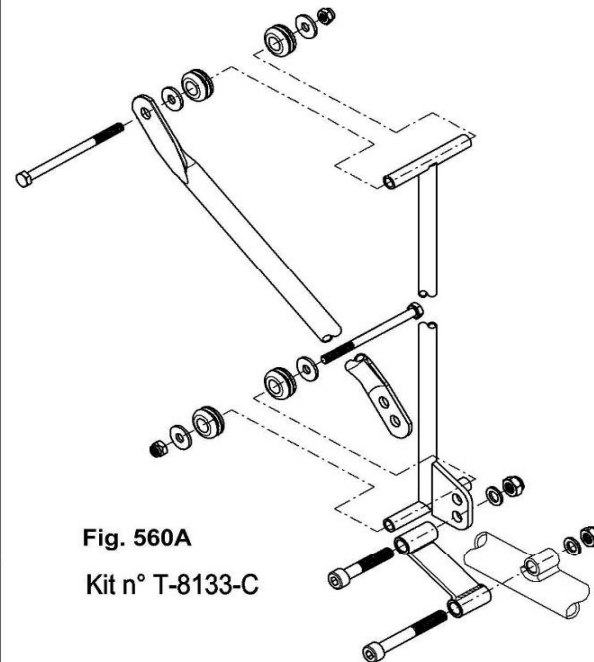

<i>Fig.</i>	<i>Código</i>	<i>Descripción</i>	<i>Dim.</i>				<i>X30 125cc RL-TaG</i>						<i>Euro</i>
1	X30125040	CULATA					X						147,44
2	10350	TUERCA CULATA					X						1,86
3	10635	ARANDELA CULATA					X						1,44
4	B-25840	TAPON SONDA AGUA					X						2,06
5	B-25845	JUNTA TAPON SONDA AGUA					X						1,54
6	IFA-40500	RACORD TUBO AGUA					X						4,46
7	B-25835	JUNTA RACORD TUBO					X						1,38
8	F-38820	JUNTA TORICA CILINDRO					X						7,3
9	B-25825	JUNTA TORICA ESPARRAGO					X						1,35
11	EBP-125045	JUNTA CILINDRO	4\10				X						1,6
11	EBP-125046	JUNTA CILINDRO	2\10				X						1,6
11	EBP-125049	JUNTA CILINDRO	3\10				X						1,6
11	EBP-125047	JUNTA CILINDRO MYLAIR	1\10				X						2,66
13A	X30125030	CILINDRO COMPLETO					X						461,55
16	D-37049	JUNTA TORICA CULATA					X						3,58

Fig. 555A

DIAMETRI - DIAMETERS
DIAMETRES

Y= 28mm : Kit n° T-8117-C
Y= 30mm : Kit n° T-8117-C1
Y= 32mm : Kit n° T-8117-C2

Fig. 560A
Kit n° T-8133-C

Fig. 570
Kit n° T-8000A

IMPIANTO PER RAFFREDDAMENTO LIQUIDO
WATERCOOLED ENGINE DEVICE
EQUIPEMENT REFROIDISSEMENT LIQUIDE

SCHEMA DI MONTAGGIO
ASSEMBLING LAYOUT
SCHEMA DE MONTAGE

NOTE

Il gruppo POMPA comprende il SUPPORTO, la PULEGGIA e gli ANELLI di gomma.

The PUMP group includes CLAMP, PULLEY and rubber RINGS.

Le groupe POMPE comprend le SUPPORT, la POULIE et les COURROIES.

DIAMETRI - DIAMETERS - DIAMETRES

K=30mm + W=30mm : Kit n° T-8202-C

K=30mm + W=35mm : Kit n° T-8202-C1

K=30mm + W=40mm : Kit n° T-8202-C2

K=32mm + W=40mm : Kit n° T-8202-C3

K=32mm + W=35mm : Kit n° T-8202-C4