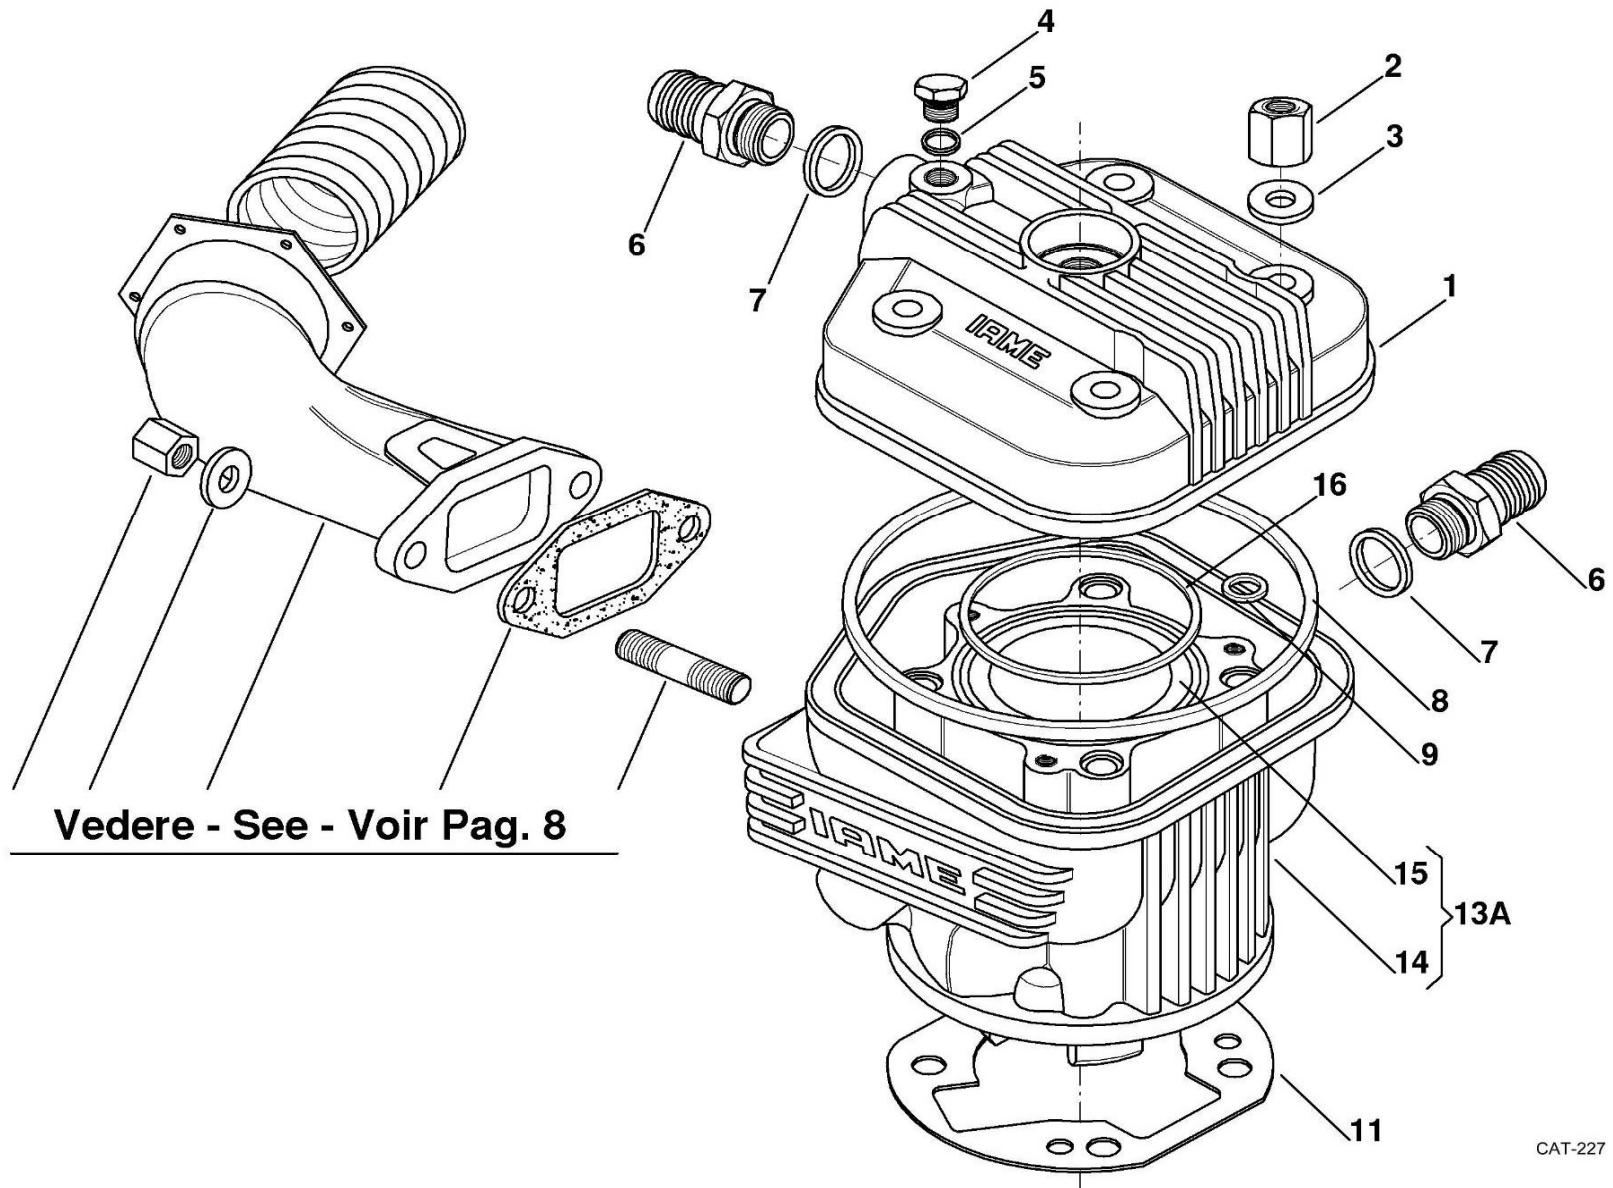

CULATA Y CILINDRO

Parilla X30 125cc RL-TaG

CULATA Y CILINDRO

<i>Fig.</i>	<i>Código</i>	<i>Descripción</i>	<i>Dim.</i>				<i>X30 125cc RL-TaG</i>						<i>Euro</i>
1	X30125040	CULATA					X						147,44
2	10350	TUERCA CULATA					X						1,86
3	10635	ARANDELA CULATA					X						1,44
4	B-25840	TAPON SONDA AGUA					X						2,06
5	B-25845	JUNTA TAPON SONDA AGUA					X						1,54
6	IFA-40500	RACORD TUBO AGUA					X						4,46
7	B-25835	JUNTA RACORD TUBO					X						1,38
8	F-38820	JUNTA TORICA CILINDRO					X						7,3
9	B-25825	JUNTA TORICA ESPARRAGO					X						1,35
11	EBP-125045	JUNTA CILINDRO	4\10				X						1,6
11	EBP-125046	JUNTA CILINDRO	2\10				X						1,6
11	EBP-125049	JUNTA CILINDRO	3\10				X						1,6
11	EBP-125047	JUNTA CILINDRO MYLAIR	1\10				X						2,66
13A	X30125030	CILINDRO COMPLETO					X						461,55
16	D-37049	JUNTA TORICA CULATA					X						3,58