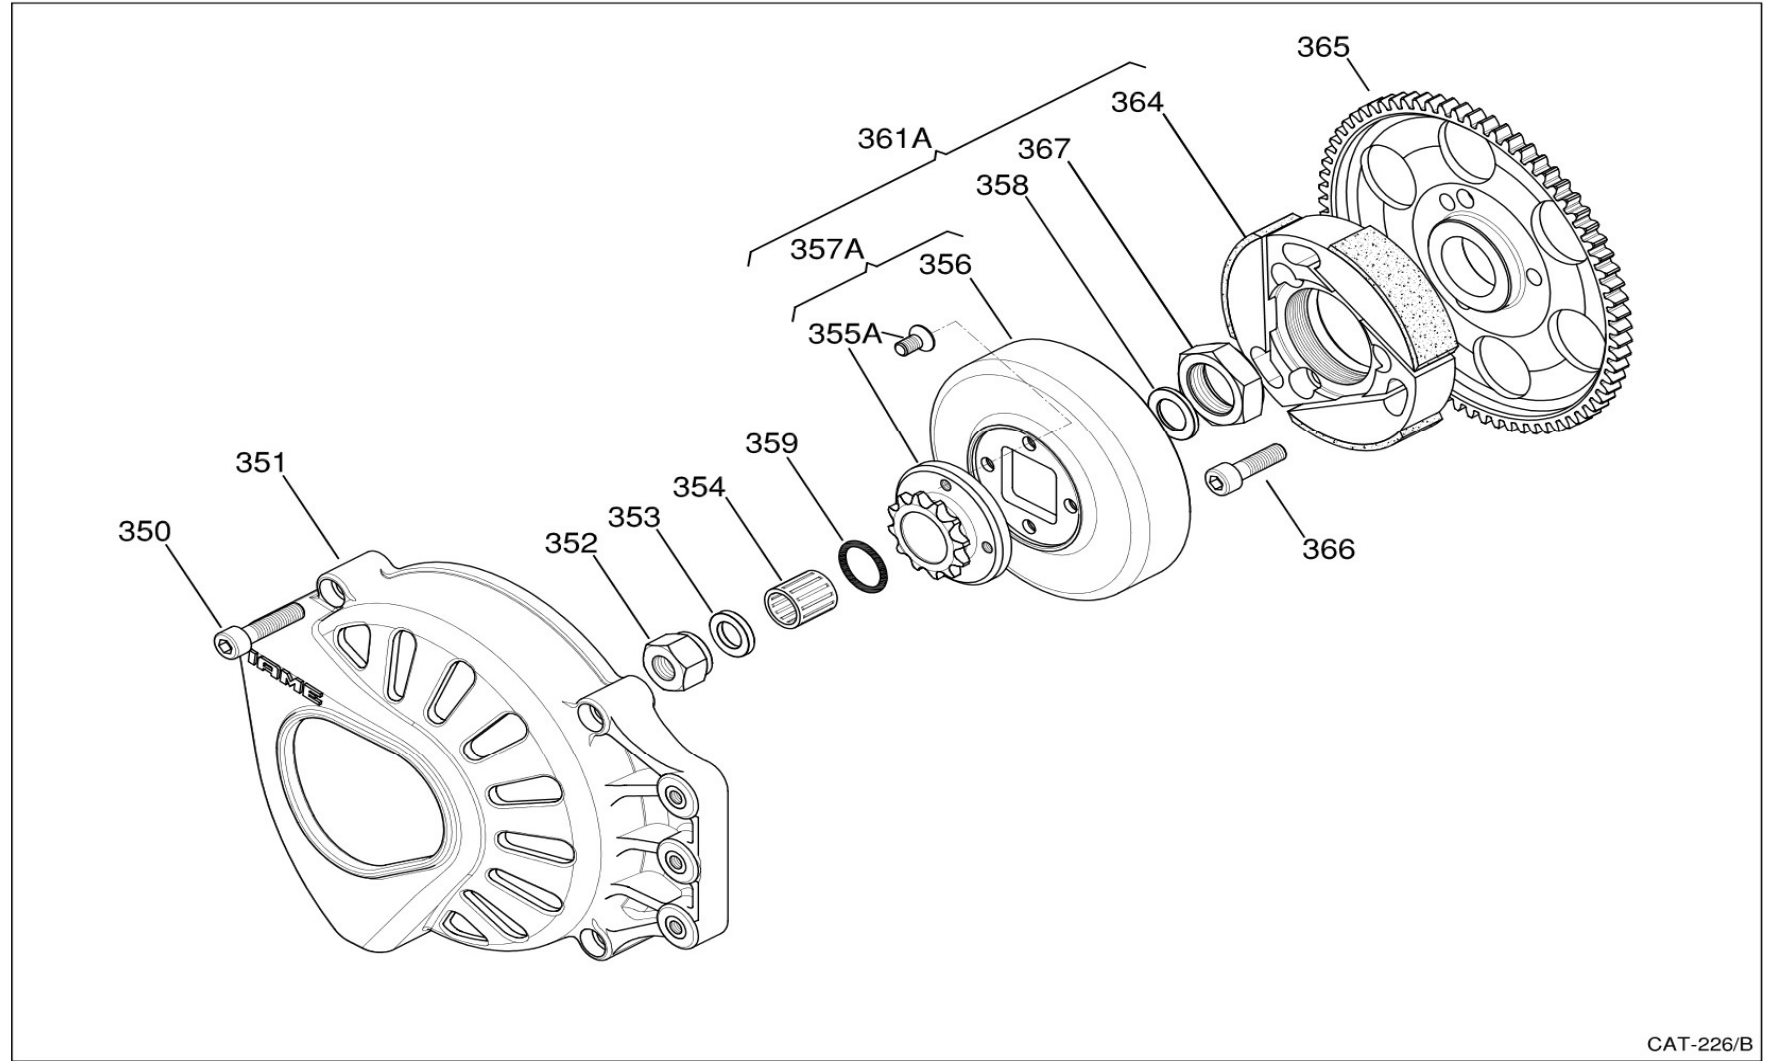

GRUPO EMBRAGUE