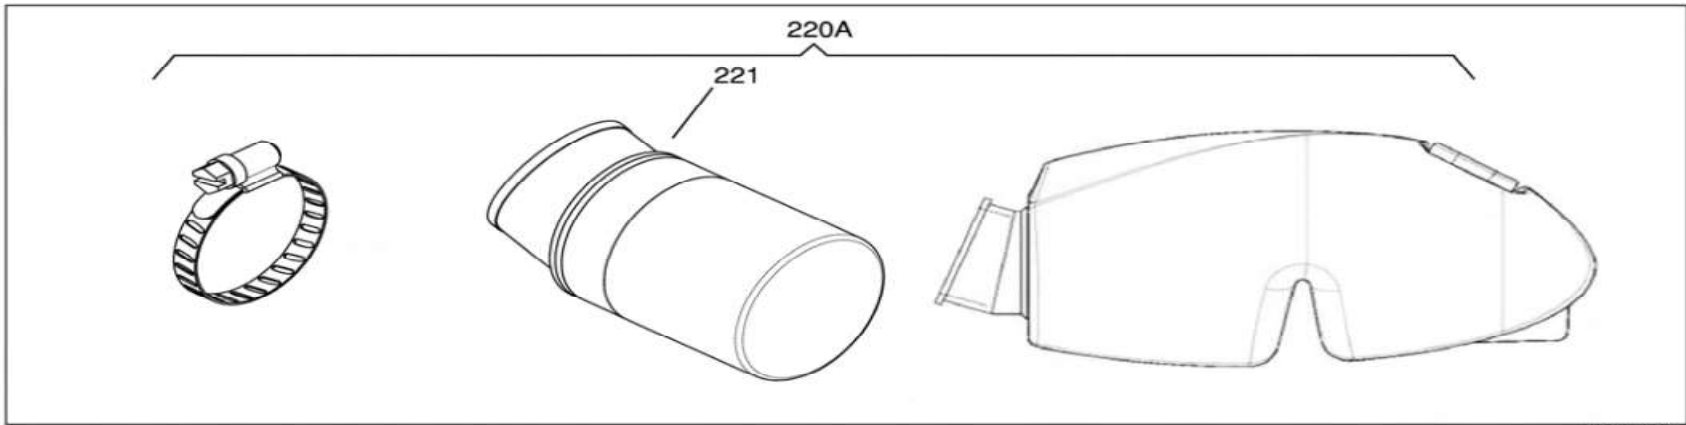

PISTON

CÁRTER Y CIGUEÑAL

ARBOL EQUILBRADOR

KIT COPERCHIO SUPPORTO ACCENSIONE
KIT IGNITION SUPPORT COVER
KIT COUVERCLE SUPPORT ALLUMAGE

SISTEMA ADMISION

CONJUNTO ELÉCTRICO

XU-008

Fig.	Código	Descripción	Dim.	X30 125cc RL-TaG	Euro
250	B-35805-A	CABLE MASA		X	3,69
260	10561-A	BUJIA BR09EG / BR10EG NGK		X	15,7
261	10544	PIPA BUJÍA IAME X30 NEGRA		X	12,69
270	00378-K	KIT 20 TUERCA AUTOBLOCANTE		X	2,27
271	00302-K	KIT 20 ARANDELA		X	0,8
273	X30125933C	BOBINA "C" DIGITAL 2016		X	217,47
274	B-35810-A	SILENTBLOCK BOBINA		X	4,96
276A	X30125953	ENCENDIDO SELETTA '16		X	120,94
277	00032-K	KIT 20 TORNILLOS 5X20		X	2,14
278	00301-K	KIT 20 ARANELA M5		X	0,8
279	00037-K	KIT 20 TORNILLO TCCE 5X18		X	2,47
290	A-60904A	CINTA VELCRO BATERIA		X	7,52
291	X30125900	BATERÍA		X	58,72
292	X30125905	SOPORTE BATERÍA		X	18,07
293A	A-60907A-C	BRIDA SOPORTE BATERIA 30mm		X	19,86
293A	A-60908A-C	BRIDA SOPORTE BATERIA 32mm		X	19,86
298	IFE-05401D	CABLE ARRANQUE MOTOR		X	14,2
299	IFE-05003A	GRUPO CABLES Y CONECTORES '16		X	104,09
299	IFE-05004	GRUPO CABLES Y CONECTORES '20		X	104,09
302	IFI-70100	PROTECTOR SEGURIDAD		X	6,3
303	IFI-70000	SOPORTE BOTONES '16		X	6,78
303	IFI-70001	SOPORTE BOTONES '20		X	6,78
297	IFE-05600	CABLE MOTOR DE ARRANQUE		X	15,6
304	IFE-05003-PS	PULSADOR ARRANQUE '18		X	18,2
	IFE-05004-P	PULSADOR PARO '20		X	18,2