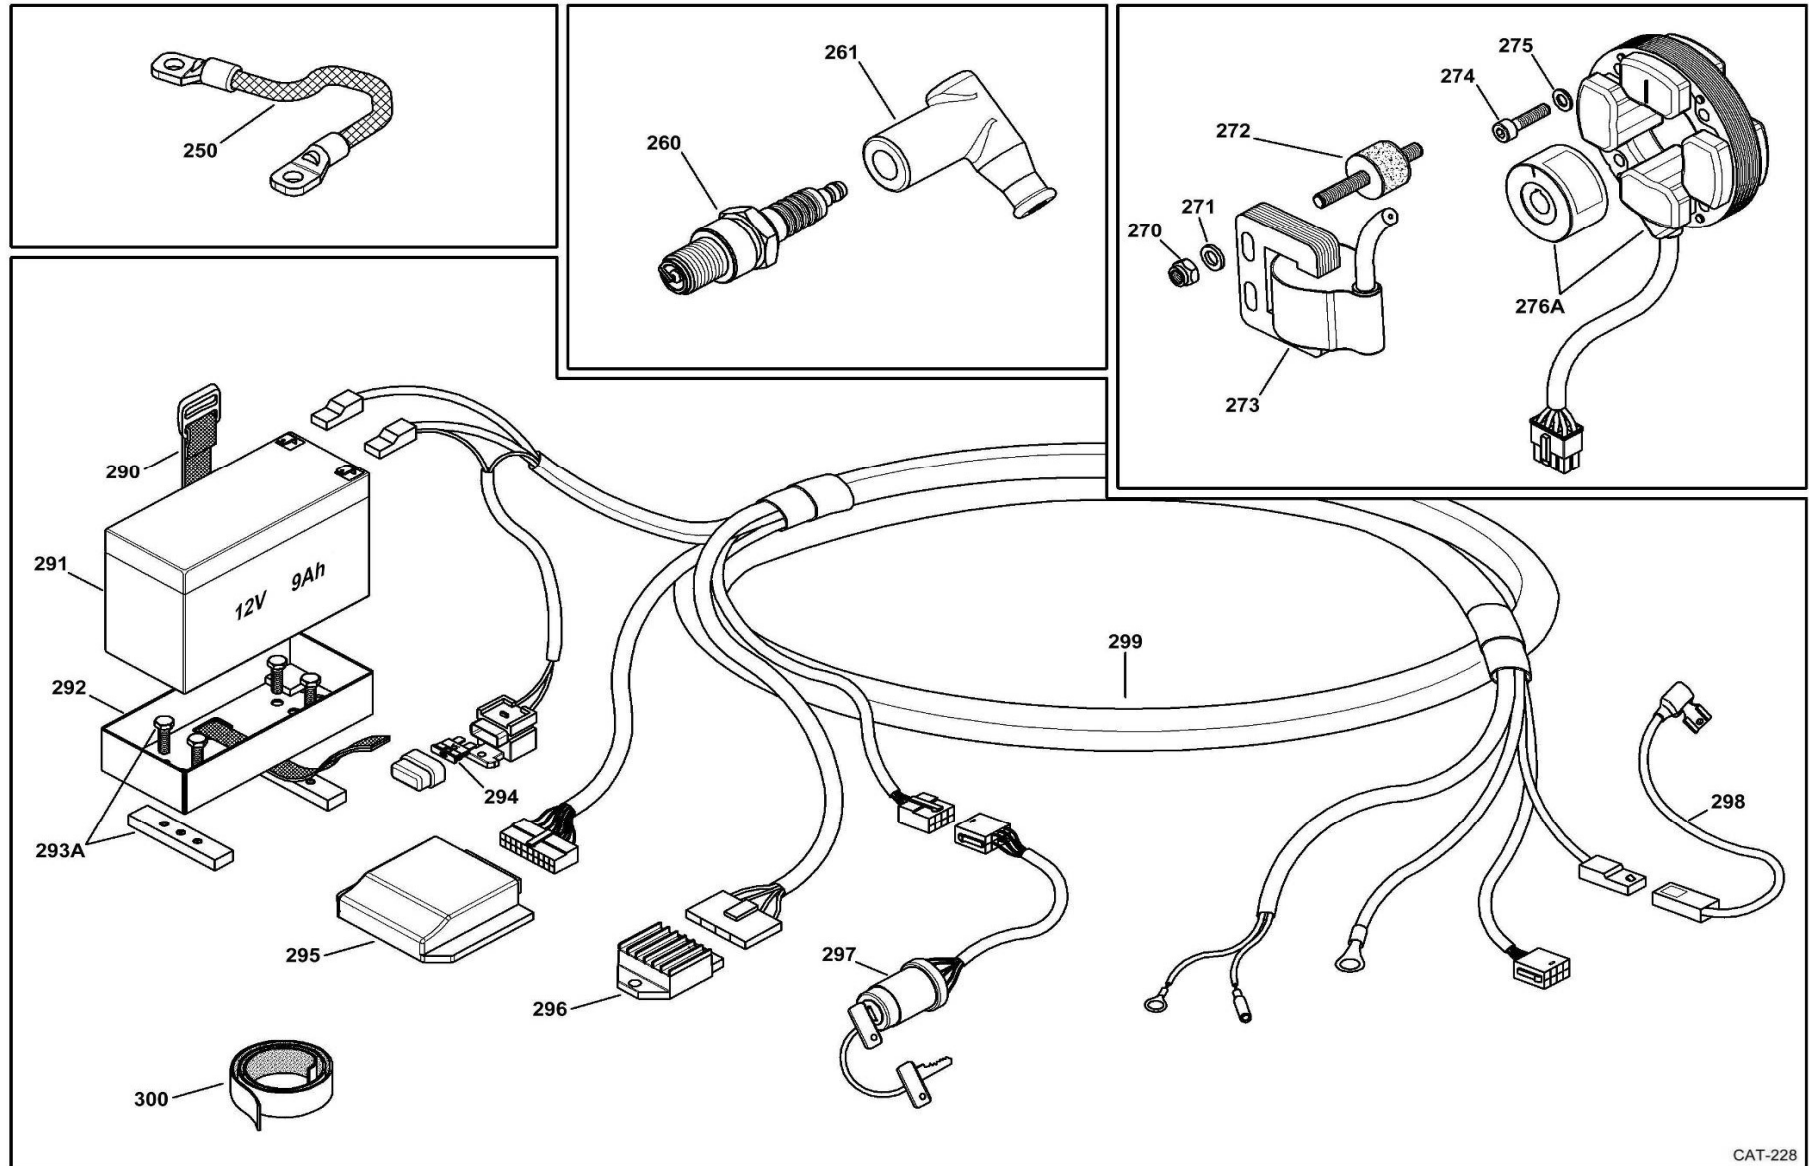

ENCENDIDO Y CONJUNTO ELÉCTRICO