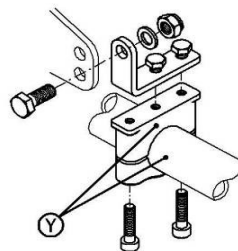

PISTON

CÁRTER Y CIGUEÑAL

ARBOL EQUILBRADOR

KIT COPERCHIO SUPPORTO ACCENSIONE
KIT IGNITION SUPPORT COVER
KIT COUVERCLE SUPPORT ALLUMAGE

SISTEMA ADMISION

CONJUNTO ELÉCTRICO

XU-008

Fig.	Código	Descripción	Dim.	X30 125cc RL-TaG	Euro
250	B-35805-A	CABLE MASA		X	3,69
260	10561-A	BUJIA BR09EG / BR10EG NGK		X	15,7
261	10544	PIPA BUJÍA IAME X30 NEGRA		X	12,69
270	00378-K	KIT 20 TUERCA AUTOBLOCANTE		X	2,27
271	00302-K	KIT 20 ARANDELA		X	0,8
273	X30125933C	BOBINA "C" DIGITAL 2016		X	217,47
274	B-35810-A	SILENTBLOCK BOBINA		X	4,96
276A	X30125953	ENCENDIDO SELETTA '16		X	120,94
277	00032-K	KIT 20 TORNILLOS 5X20		X	2,14
278	00301-K	KIT 20 ARANELA M5		X	0,8
279	00037-K	KIT 20 TORNILLO TCCE 5X18		X	2,47
290	A-60904A	CINTA VELCRO BATERIA		X	7,52
291	X30125900	BATERÍA		X	58,72
292	X30125905	SOPORTE BATERÍA		X	18,07
293A	A-60907A-C	BRIDA SOPORTE BATERIA 30mm		X	19,86
293A	A-60908A-C	BRIDA SOPORTE BATERIA 32mm		X	19,86
298	IFE-05401D	CABLE ARRANQUE MOTOR		X	14,2
299	IFE-05003A	GRUPO CABLES Y CONECTORES '16		X	104,09
299	IFE-05004	GRUPO CABLES Y CONECTORES '20		X	104,09
302	IFI-70100	PROTECTOR SEGURIDAD		X	6,3
303	IFI-70000	SOPORTE BOTONES '16		X	6,78
303	IFI-70001	SOPORTE BOTONES '20		X	6,78
297	IFE-05600	CABLE MOTOR DE ARRANQUE		X	15,6
304	IFE-05003-PS	PULSADOR ARRANQUE '18		X	18,2
	IFE-05004-P	PULSADOR PARO '20		X	18,2

ENCENDIDO Y CONJUNTO ELÉCTRICO

ENCENDIDO Y CONJUNTO ELÉCTRICO

GRUPO EMBRAGUE

SISTEMA ADMISION Y ESCAPE - CONJUNTO JUNTAS

GRUPO ARRANQUE ELÉCTRICO

CAT-225

SISTEMA REFRIGERACION AGUA

Fig. 550A
Kit n° T-8301A-C

Fig. 555A

DIAMETRI - DIAMETERS
DIAMETRES

Y= 28mm : Kit n° T-8117-C
Y= 30mm : Kit n° T-8117-C1
Y= 32mm : Kit n° T-8117-C2

Fig. 560A
Kit n° T-8133-C

Fig. 570
Kit n° T-8000A

IMPIANTO PER RAFFREDDAMENTO LIQUIDO
WATERCOOLED ENGINE DEVICE
EQUIPEMENT REFROIDISSEMENT LIQUIDE