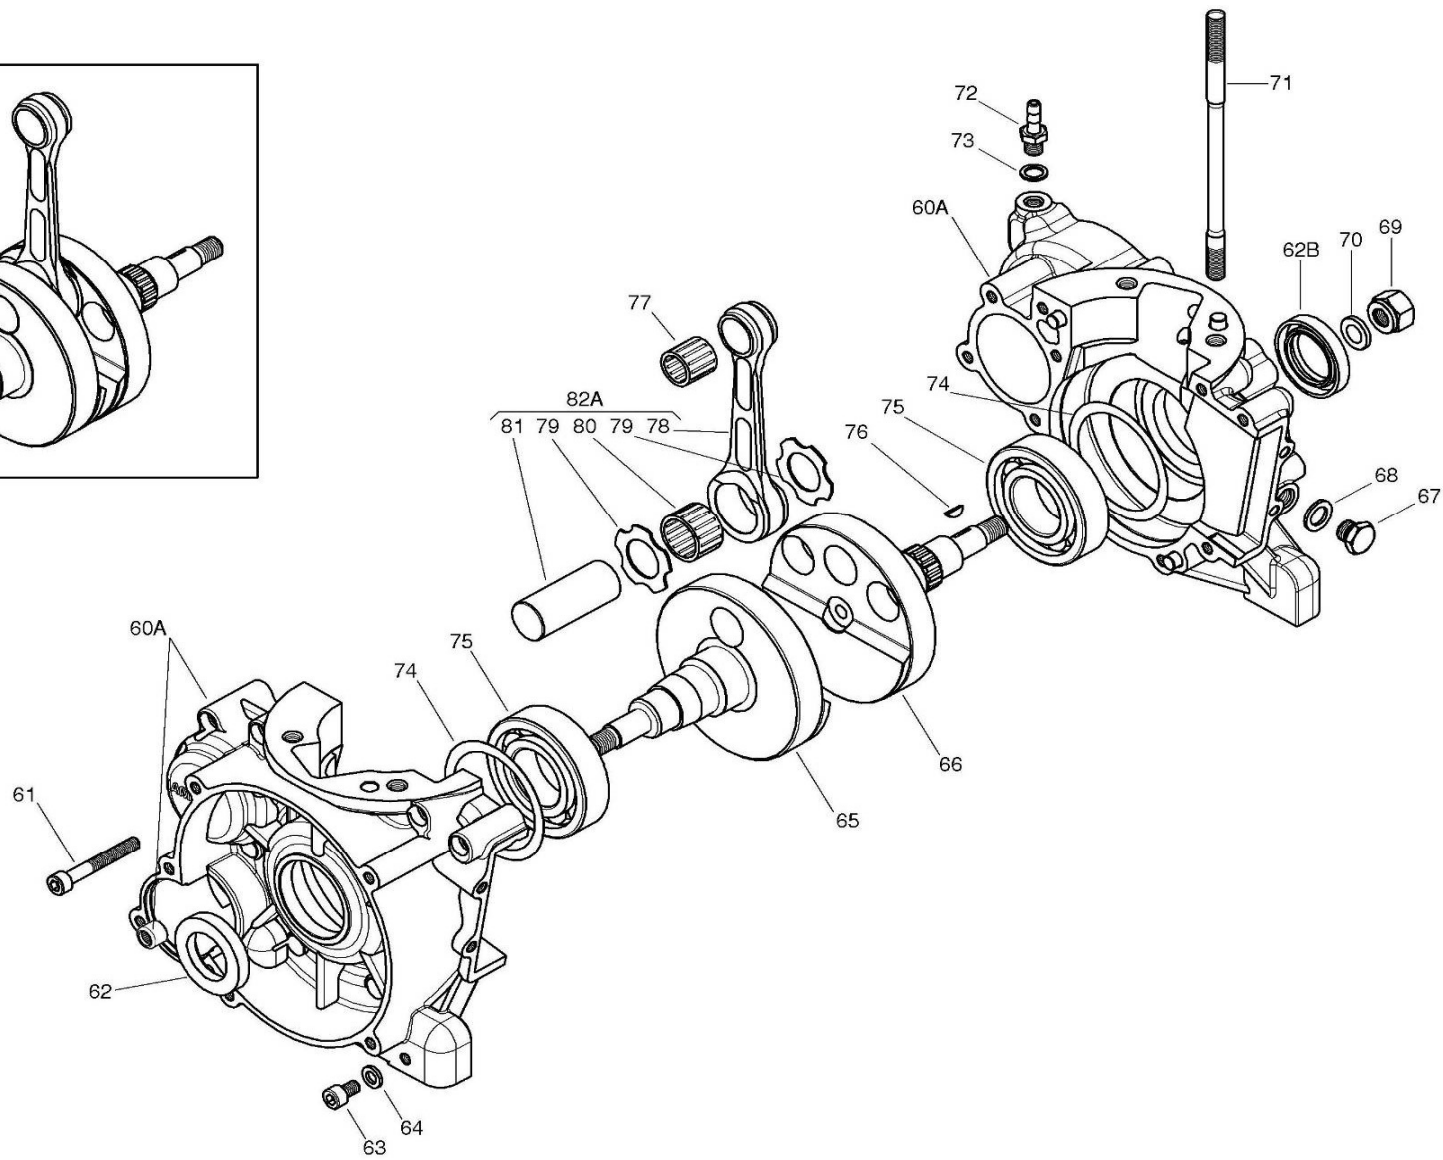

CÁRTER Y CIGUEÑAL