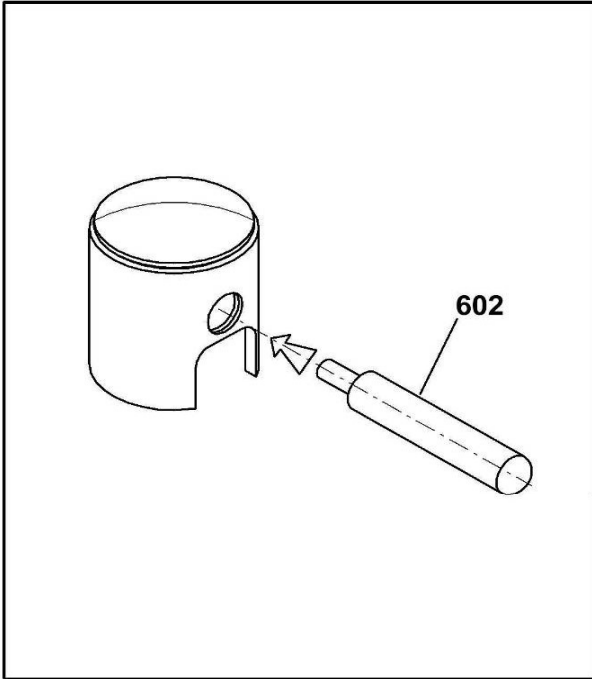

DIAMETRI - DIAMETERS - DIAMETRES

K=30mm + W=30mm : Kit n° T-8202-C

K=30mm + W=35mm : Kit n° T-8202-C1

K=30mm + W=40mm : Kit n° T-8202-C2

K=32mm + W=40mm : Kit n° T-8202-C3

K=32mm + W=35mm : Kit n° T-8202-C4

K=30mm + W=50mm : Kit n° T-8202-C5

K=32mm + W=50mm : Kit n° T-8202-C6

K=32mm + W=30mm : Kit n° T-8202-C7

Fig. 590A

ESTRACTOR Y UTILES

GRUPO MONTAJE Y CONTROL DISTRIBUCION

650

ATTREZZO MONTAGGIO ALBERO
ASSEMBLY CRANKSHAFT TOOL
OUTIL MONTAGE VILEBREQUIN