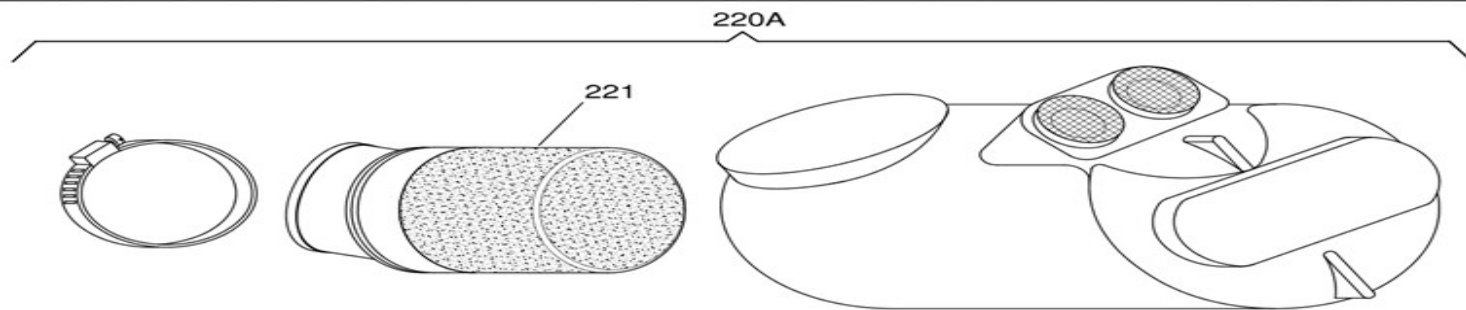

PISTON

CÁRTER Y CIGUEÑAL

ARBOL EQUILBRADOR

KIT COPERCHIO SUPPORTO ACCENSIONE
KIT IGNITION SUPPORT COVER
KIT COUVERCLE SUPPORT ALLUMAGE

SISTEMA ADMISION

CONJUNTO ELÉCTRICO

XU-008

Fig.	Código	Descripción	Dim.	X30 125cc RL-TaG	Euro
250	B-35805-A	CABLE MASA		X	3,69
260	10561-A	BUJIA BR09EG / BR10EG NGK		X	15,7
261	10544	PIPA BUJÍA IAME X30 NEGRA		X	12,69
270	00378-K	KIT 20 TUERCA AUTOBLOCANTE		X	2,27
271	00302-K	KIT 20 ARANDELA		X	0,8
273	X30125933C	BOBINA "C" DIGITAL 2016		X	217,47
274	B-35810-A	SILENTBLOCK BOBINA		X	4,96
276A	X30125953	ENCENDIDO SELETTA '16		X	120,94
277	00032-K	KIT 20 TORNILLOS 5X20		X	2,14
278	00301-K	KIT 20 ARANELA M5		X	0,8
279	00037-K	KIT 20 TORNILLO TCCE 5X18		X	2,47
290	A-60904A	CINTA VELCRO BATERIA		X	7,52
291	X30125900	BATERÍA		X	58,72
292	X30125905	SOPORTE BATERÍA		X	18,07
293A	A-60907A-C	BRIDA SOPORTE BATERIA 30mm		X	19,86
293A	A-60908A-C	BRIDA SOPORTE BATERIA 32mm		X	19,86
298	IFE-05401D	CABLE ARRANQUE MOTOR		X	14,2
299	IFE-05003A	GRUPO CABLES Y CONECTORES '16		X	104,09
299	IFE-05004	GRUPO CABLES Y CONECTORES '20		X	104,09
302	IFI-70100	PROTECTOR SEGURIDAD		X	6,3
303	IFI-70000	SOPORTE BOTONES '16		X	6,78
303	IFI-70001	SOPORTE BOTONES '20		X	6,78
297	IFE-05600	CABLE MOTOR DE ARRANQUE		X	15,6
304	IFE-05003-PS	PULSADOR ARRANQUE '18		X	18,2
	IFE-05004-P	PULSADOR PARO '20		X	18,2