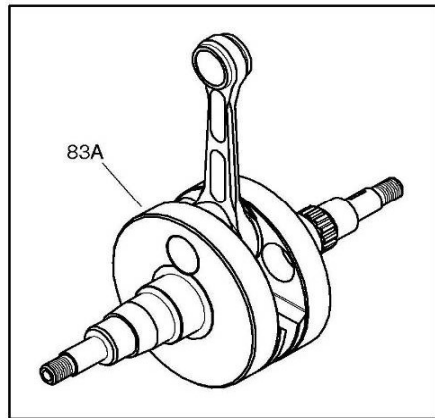

CÁRTER Y CIGUEÑAL