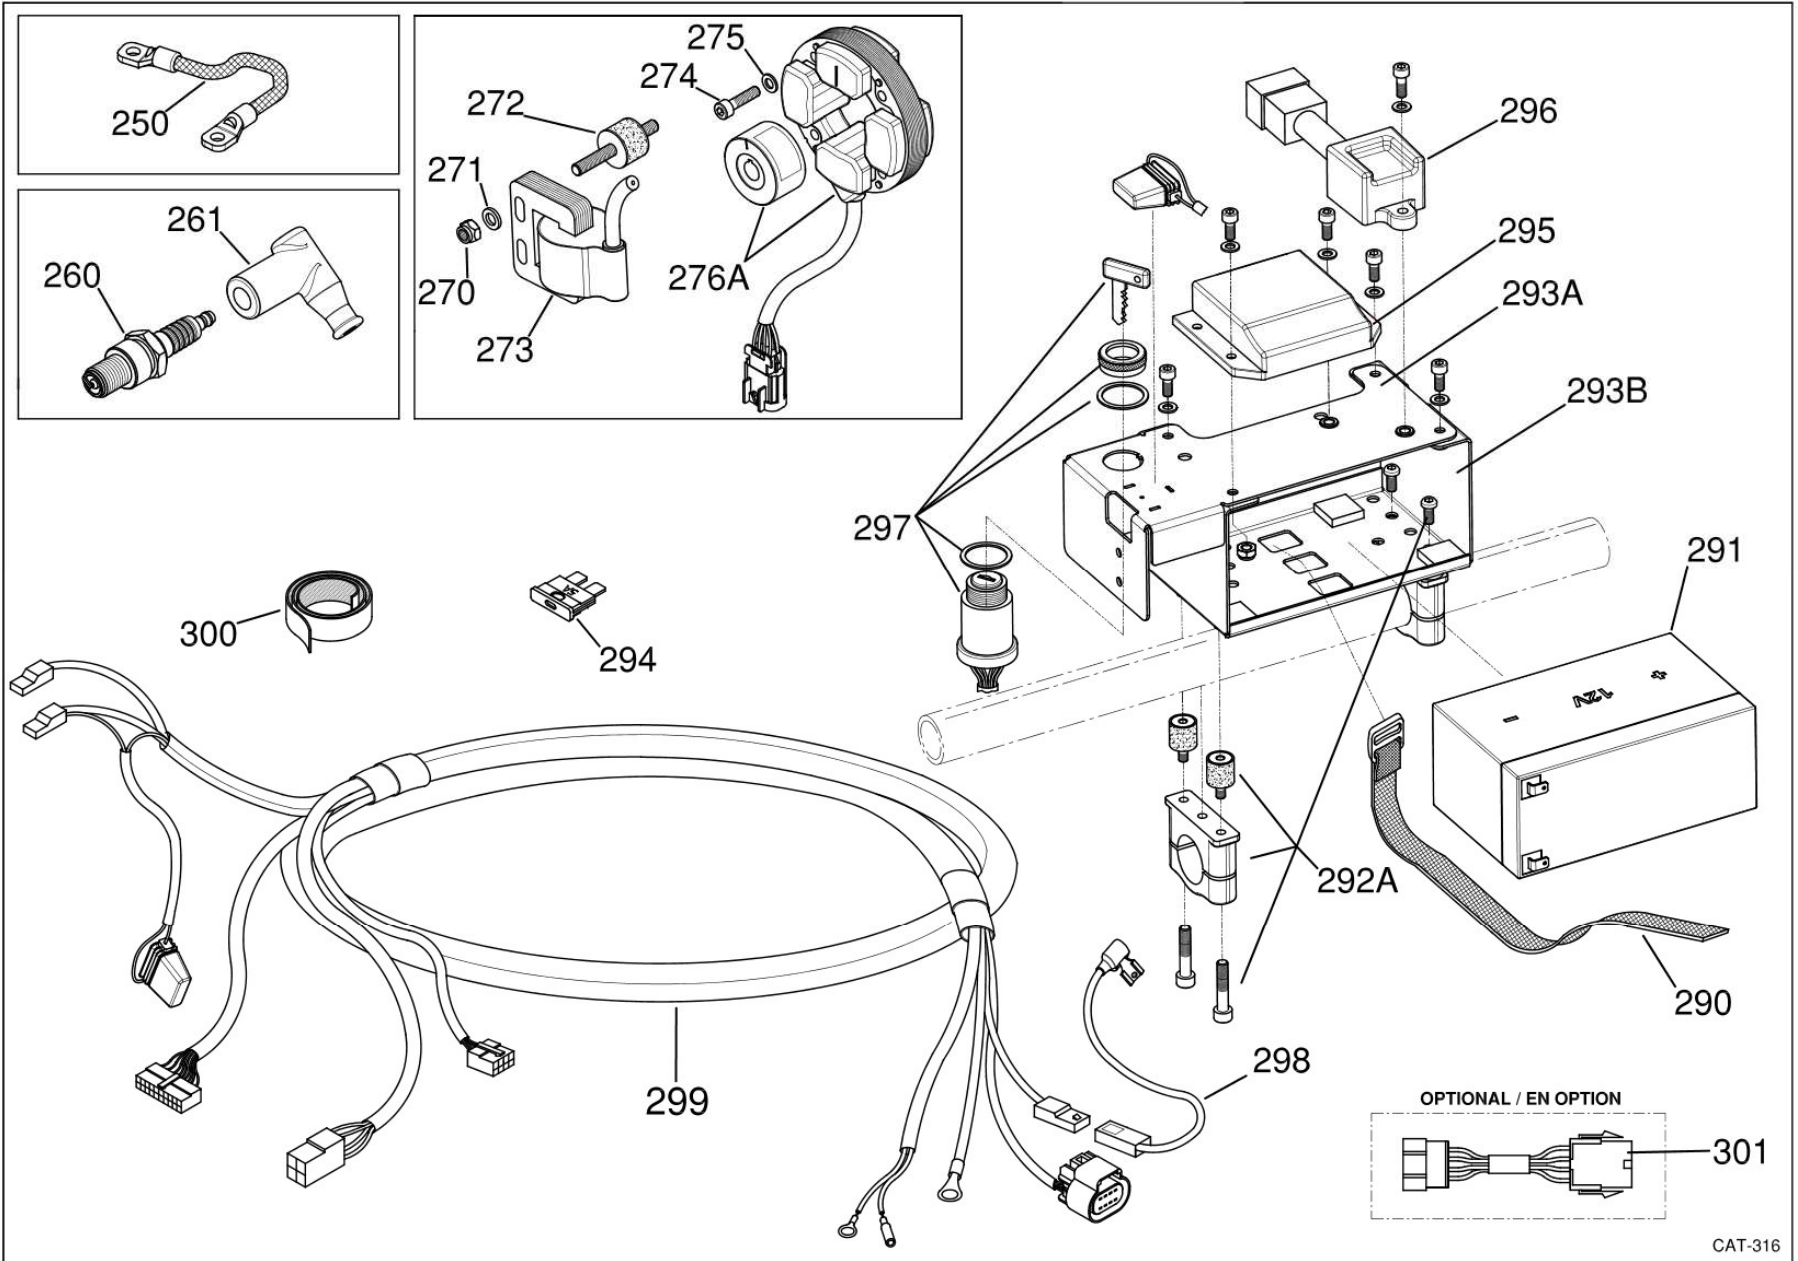

Fig.	Código	Descripción	Dim.	X30 125cc RL-TaG	Euro
250	B-35805-A	CABLE MASA		X	3,69
260	10561-A	BUJIA BR09EG / BR10EG NGK		X	15,7
261	10544	PIPA BUJÍA IAME X30 NEGRA		X	12,69
270	00378-K	KIT 20 TUERCA AUTOBLOCANTE		X	2,27
271	00302-K	KIT 20 ARANDELA		X	0,8
273	X30125933C	BOBINA "C" DIGITAL 2016		X	217,47
274	B-35810-A	SILENTBLOCK BOBINA		X	4,96
276A	X30125953	ENCENDIDO SELETTA '16		X	120,94
277	00032-K	KIT 20 TORNILLOS 5X20		X	2,14
278	00301-K	KIT 20 ARANELA M5		X	0,8
279	00037-K	KIT 20 TORNILLO TCCE 5X18		X	2,47
290	A-60904A	CINTA VELCRO BATERIA		X	7,52
291	X30125900	BATERÍA		X	58,72
292	X30125905	SOPORTE BATERÍA		X	18,07
293A	A-60907A-C	BRIDA SOPORTE BATERIA 30mm		X	19,86
293A	A-60908A-C	BRIDA SOPORTE BATERIA 32mm		X	19,86
298	IFE-05401D	CABLE ARRANQUE MOTOR		X	14,2
299	IFE-05003A	GRUPO CABLES Y CONECTORES '16		X	104,09
299	IFE-05004	GRUPO CABLES Y CONECTORES '20		X	104,09
302	IFI-70100	PROTECTOR SEGURIDAD		X	6,3
303	IFI-70000	SOPORTE BOTONES '16		X	6,78
303	IFI-70001	SOPORTE BOTONES '20		X	6,78
297	IFE-05600	CABLE MOTOR DE ARRANQUE		X	15,6
304	IFE-05003-PS	PULSADOR ARRANQUE '18		X	18,2
	IFE-05004-P	PULSADOR PARO '20		X	18,2

ENCENDIDO Y CONJUNTO ELÉCTRICO