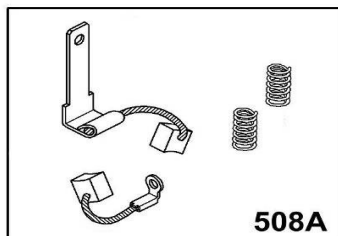

PISTON

CÁRTER Y CIGUEÑAL

ARBOL EQUILBRADOR

KIT COPERCHIO SUPPORTO ACCENSIONE
KIT IGNITION SUPPORT COVER
KIT COUVERCLE SUPPORT ALLUMAGE

SISTEMA ADMISION

CONJUNTO ELÉCTRICO

XU-008

Fig.	Código	Descripción	Dim.	X30 125cc RL-TaG	Euro
250	B-35805-A	CABLE MASA		X	3,69
260	10561-A	BUJIA BR09EG / BR10EG NGK		X	15,7
261	10544	PIPA BUJÍA IAME X30 NEGRA		X	12,69
270	00378-K	KIT 20 TUERCA AUTOBLOCANTE		X	2,27
271	00302-K	KIT 20 ARANDELA		X	0,8
273	X30125933C	BOBINA "C" DIGITAL 2016		X	217,47
274	B-35810-A	SILENTBLOCK BOBINA		X	4,96
276A	X30125953	ENCENDIDO SELETTA '16		X	120,94
277	00032-K	KIT 20 TORNILLOS 5X20		X	2,14
278	00301-K	KIT 20 ARANELA M5		X	0,8
279	00037-K	KIT 20 TORNILLO TCCE 5X18		X	2,47
290	A-60904A	CINTA VELCRO BATERIA		X	7,52
291	X30125900	BATERÍA		X	58,72
292	X30125905	SOPORTE BATERÍA		X	18,07
293A	A-60907A-C	BRIDA SOPORTE BATERIA 30mm		X	19,86
293A	A-60908A-C	BRIDA SOPORTE BATERIA 32mm		X	19,86
298	IFE-05401D	CABLE ARRANQUE MOTOR		X	14,2
299	IFE-05003A	GRUPO CABLES Y CONECTORES '16		X	104,09
299	IFE-05004	GRUPO CABLES Y CONECTORES '20		X	104,09
302	IFI-70100	PROTECTOR SEGURIDAD		X	6,3
303	IFI-70000	SOPORTE BOTONES '16		X	6,78
303	IFI-70001	SOPORTE BOTONES '20		X	6,78
297	IFE-05600	CABLE MOTOR DE ARRANQUE		X	15,6
304	IFE-05003-PS	PULSADOR ARRANQUE '18		X	18,2
	IFE-05004-P	PULSADOR PARO '20		X	18,2

ENCENDIDO Y CONJUNTO ELÉCTRICO

ENCENDIDO Y CONJUNTO ELÉCTRICO

GRUPO EMBRAGUE

SISTEMA ADMISION Y ESCAPE - CONJUNTO JUNTAS

GRUPO ARRANQUE ELÉCTRICO

CAT-225

SISTEMA REFRIGERACION AGUA

Fig. 550A
Kit n° T-8301A-C

Fig. 555A

DIAMETRI - DIAMETERS
DIAMETRES

Y= 28mm : Kit n° T-8117-C
Y= 30mm : Kit n° T-8117-C1
Y= 32mm : Kit n° T-8117-C2

Fig. 560A
Kit n° T-8133-C

Fig. 570
Kit n° T-8000A

IMPIANTO PER RAFFREDDAMENTO LIQUIDO
WATERCOOLED ENGINE DEVICE
EQUIPEMENT REFROIDISSEMENT LIQUIDE