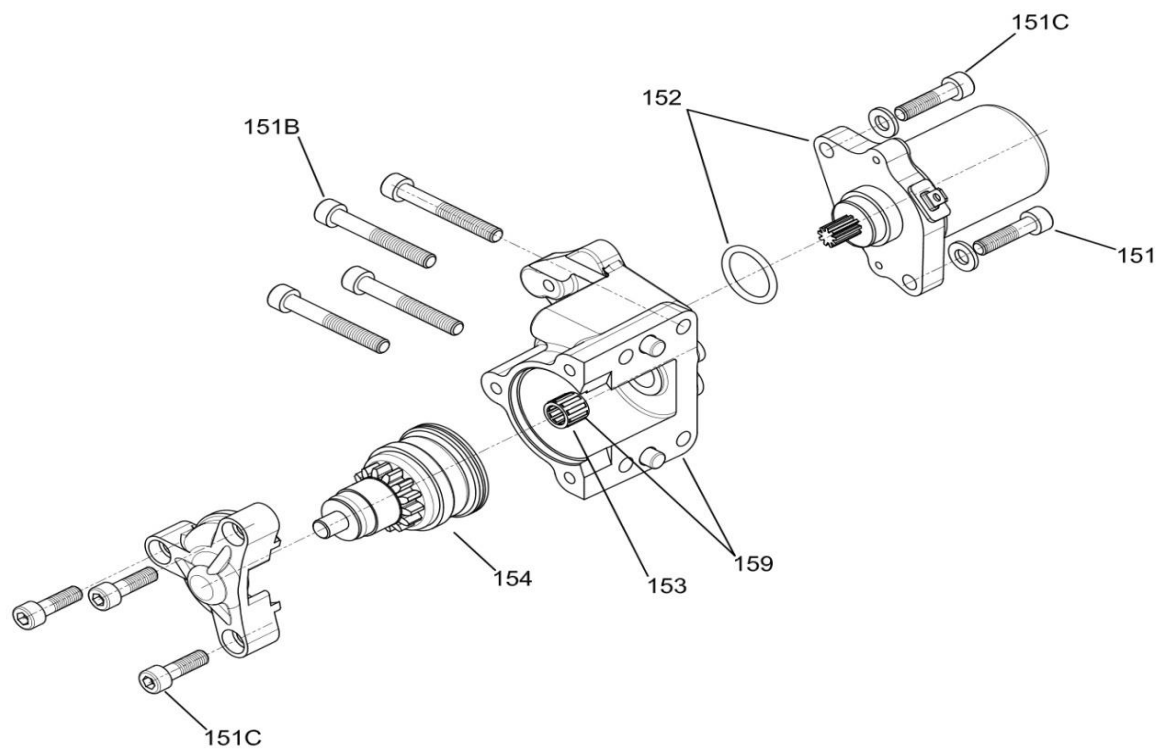

CONJUNTO ARRANQUE ELÉCTRICO

CAT.207B

POS.	CODIGO	DESCRIPCION	PRECIO
151	00045-K	KIT 20 TORNILLOS M6X25	2,08
151B	00049-K	KIT 20 TORNILLOS ALLEN 6x45	2,94
151C	00044-K	KIT 20 TORNILLOS ALLEN 6x20	2,08
152	A-60850A	MOTOR DE ARRANQUE MINI WATERSWIFT	60
153	A-60865	JAULA ARRANQUE	4,82
154	A-60855A	PIÑON ARRANQUE WATERSWIFT	51,3
158	A-60870	SOPORTE NEGRO PIÑON ARRANQUE	9,84
159	A-60860-C	SOPORTE MOTOR ARRANQUE WATERSWIFT	73,72