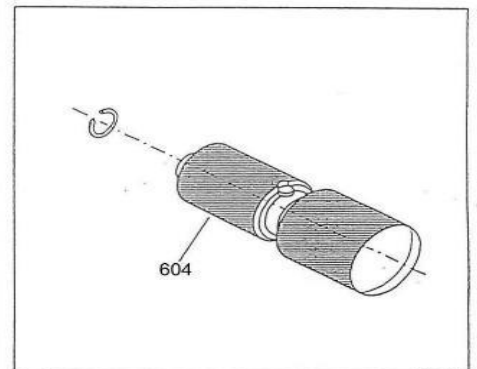

EXTRACTORES Y ÚTILES

CAT-147

POS.	CODIGO	DESCRIPCION	PRECIO
600	10271	ÚTIL BLOQUEO PISTON PMS	23,82
601	B-55614-C	EXTRACTOR EMBRAGUE WATERSWIFT	29,5
602	10202	ÚTIL BULON PISTON WATERSWIFT	10,7
603	S884	ÚTIL BLOQUEO CORONA WATERSWIFT	30,04
604	10121	ÚTIL MONTAJE CIRCLIP PISTON	93,16