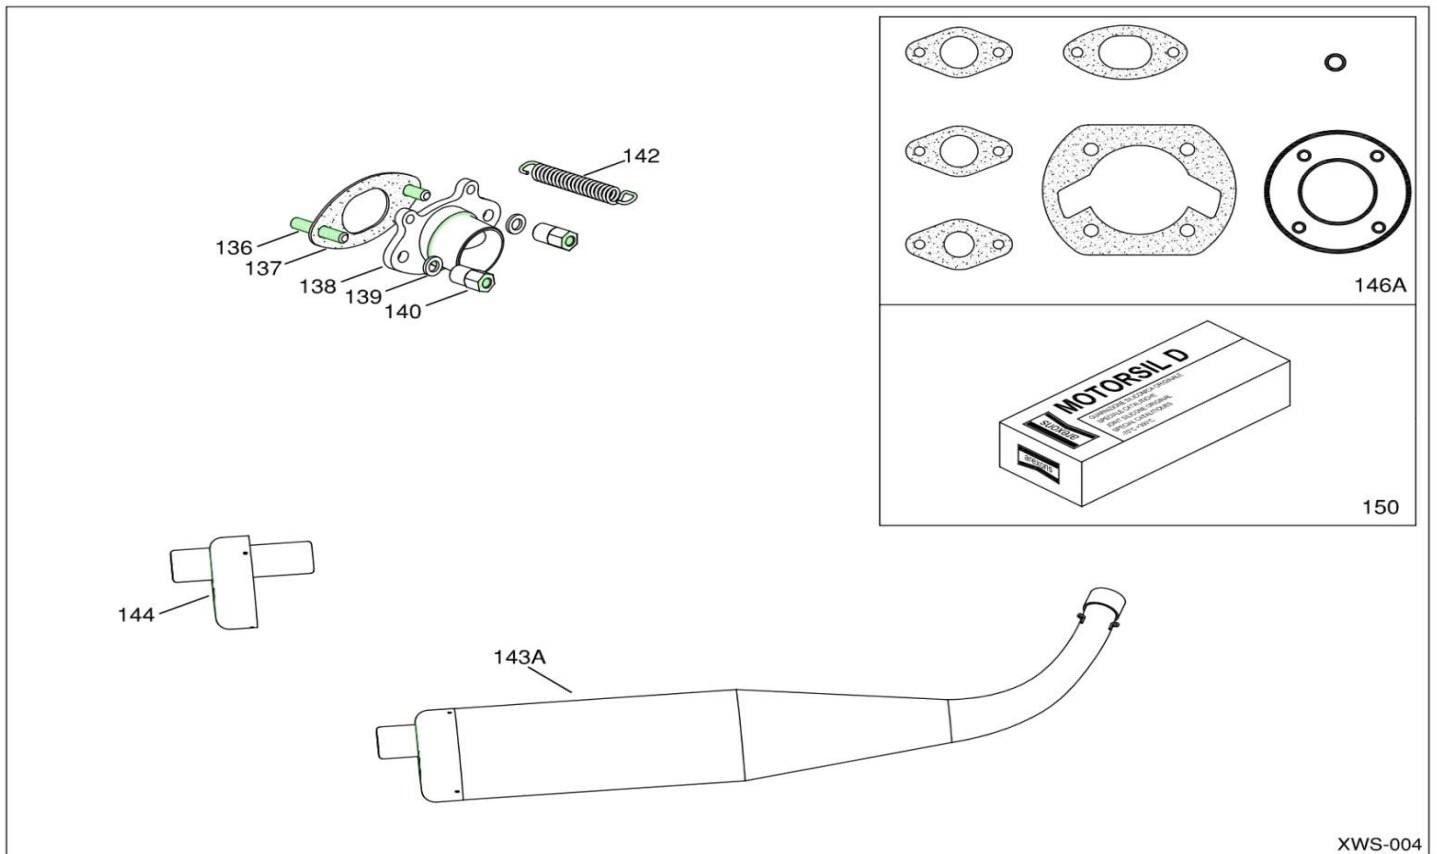

SISTEMA ESCAPE

XWS-004

POS.	CODIGO	DESCRIPCION	PRECIO
136	F-40525	ESPARRAGO ESCAPE WATERSWIFT M6x30	2,2
137	A-61360	JUNTA ESCAPE WATERSWIFT	3,58
138	A-61365	CODO ESCAPE MINI-WATERSWIFT	44,4
139	00302-K	KIT 20 ARANDELAS M6	0,78
140	10660	TUERCA ESCAPE M6 WATERSWIFT	3,04
142	10786	MUELLE ESCAPE WATERSWIFT	3,04
143A	A-61715	TUBO ESCAPE WATERSWIFT	103,72
144	A-61720	TERMINAL ESCAPE WATERSWIFT	26,8
146A	A-61990B	KIT JUNTAS MOTOR WATERSWIFT	5,12
150	00602	FORMADOR JUNTAS MOTORSIL	29,28