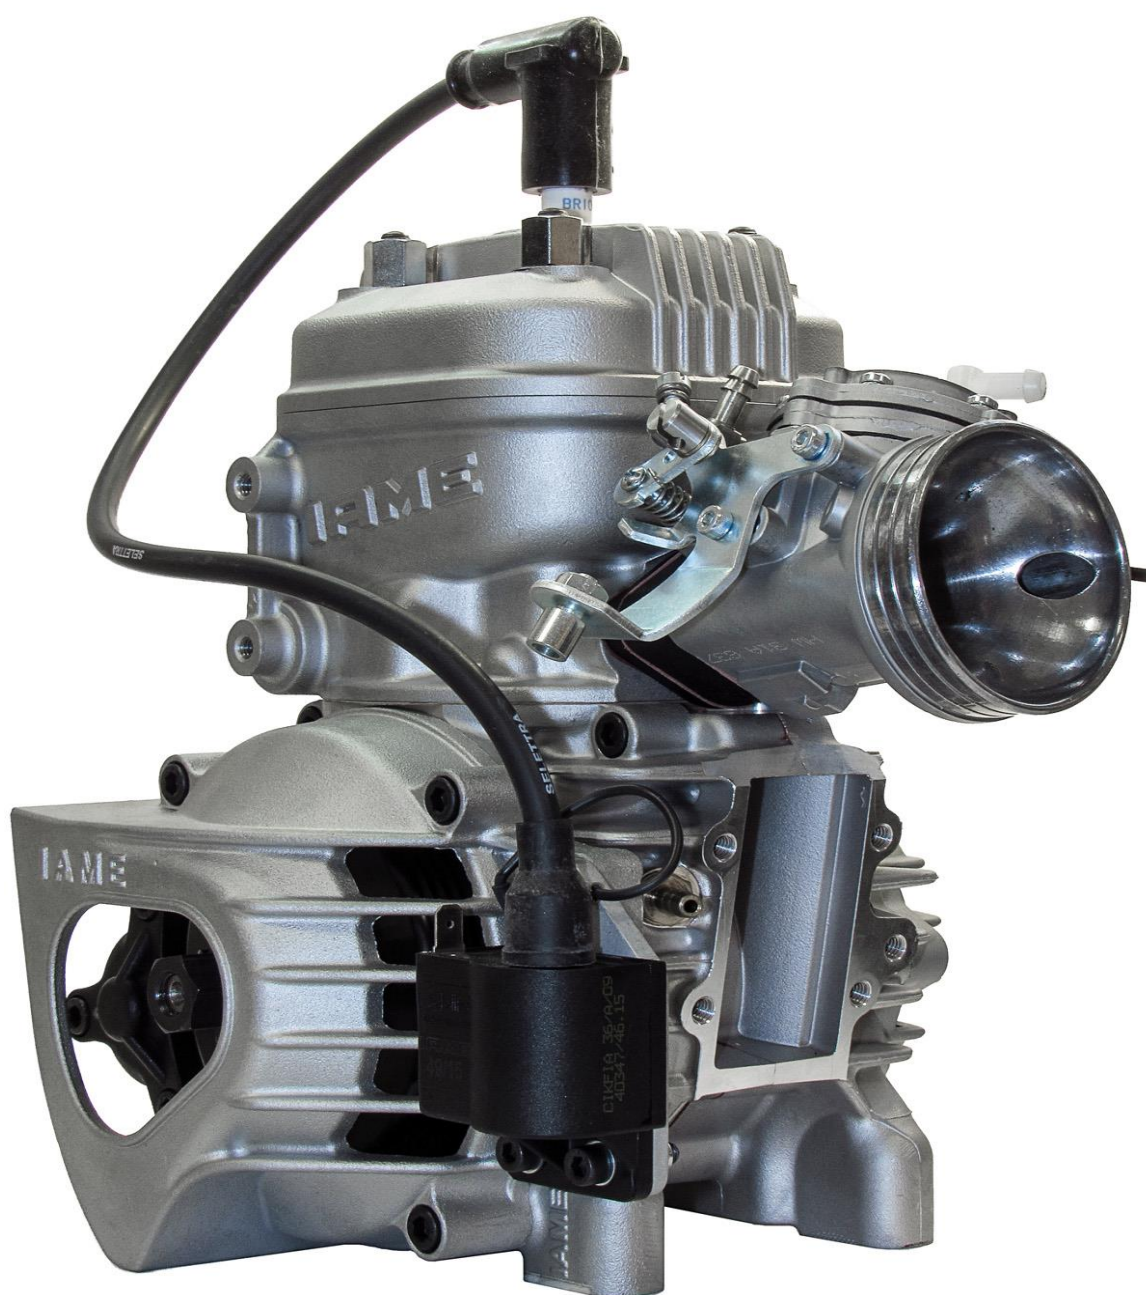

# IAME - X30 WATER SWIFT/Tillotson

**CATÁLOGO 2019-2020**

# CULATA Y CILINDRO

WS-002

POS.	CODIGO	DESCRIPCION	PRECIO
001	A-61043	CULATA CILINDRO WATERSWIFT	141,98
002	10350	TUERCA CULATA	1,86
003	00303-K	KIT 20 ARANDELAS M8	0,78
004	B-25840	TAPON SONDA CULATA	2,06
005	B-25845	JUNTA TAPON SONDA CULATA	1,54
006	IFA-40500	RACORD AGUA WATERSWIFT	4,46
008	F-38820	TORICA EXTERIOR CILINDRO	7,3
009	B-25825	TORICA ESPARRAGO WATERSWIFT	1,35
011	EBP-85045	JUNTA CILINDRO 4/10 WATERSWIFT	1,98
014	A-61033	CILINDRO COMPLETO WATERSWIFT	466,94
016	A-61796	TORICA INTERIOR CULATA WATERSWIFT	3,58

# GRUPO PISTÓN

CAT-122

POS.	CODIGO	DESCRIPCION	PRECIO
050	A-61320	BULON PISTON WATERSWIFT 12x35 mm	9,06
051	10342	CLIP PISTON 12x1	1
052A	A-61051-CR	PISTON MINI-SW'07 41.80CR	53,76
052A	A-61051-CV	PISTON MINI-SW'07 41.80CV	53,76
052A	A-61056-CR	PISTON MINI-SW'07 41.82CR	53,76
052A	A-61056-CV	PISTON MINI-SW'07 41.82CV	53,76
052A	A-61061-CR	PISTON MINI-SW'07 41.84CR	53,76
052A	A-61061-CV	PISTON MINI-SW'07 41.84CV	53,76
052A	A-61066-CR	PISTON MINI-SW'07 41.86CR	53,76
052A	A-61066-CV	PISTON MINI-SW'07 41.86CV	53,76
052A	A-61071-CR	PISTON MINI-SW'07 41.88CR	53,76
052A	A-61071-CV	PISTON MINI-SW'07 41.88CV	53,76
052A	A-61076-CR	PISTON MINI-SW'07 41.90CR	53,76
052A	A-61076-CV	PISTON MINI-SW'07 41.90CV	53,76
052A	A-61081-CR	PISTON MINI-SW'07 41.92CR	53,76
052A	A-61081-CV	PISTON MINI-SW'07 41.92CV	53,76
052A	A-61086-CR	PISTON MINI-SW'07 41.94CR	53,76
052A	A-61086-CV	PISTON MINI-SW'07 41.94CV	53,76
052A	A-61091-CR	PISTON MINI-SW'07 41.96CR	53,76
052A	A-61091-CV	PISTON MINI-SW'07 41.96CV	53,76
052A	A-61096-CR	PISTON MINI-SW'07 41.98CR	53,76
052A	A-61096-CV	PISTON MINI-SW'07 41.98CV	53,76
052A	A-61101-CR	PISTON MINI-SW'07 42.00CR	53,76
052A	A-61101-CV	PISTON MINI-SW'07 42.00CV	53,76
052A	A-61106-CR	PISTON MINI-SW'07 42.04CR	53,76
052A	A-61106-CV	PISTON MINI-SW'07 42.04CV	53,76
052A	A-61111-CR	PISTON MINI-SW'07 42.08CR	53,76
052A	A-61111-CV	PISTON MINI-SW'07 42.08CV	53,76