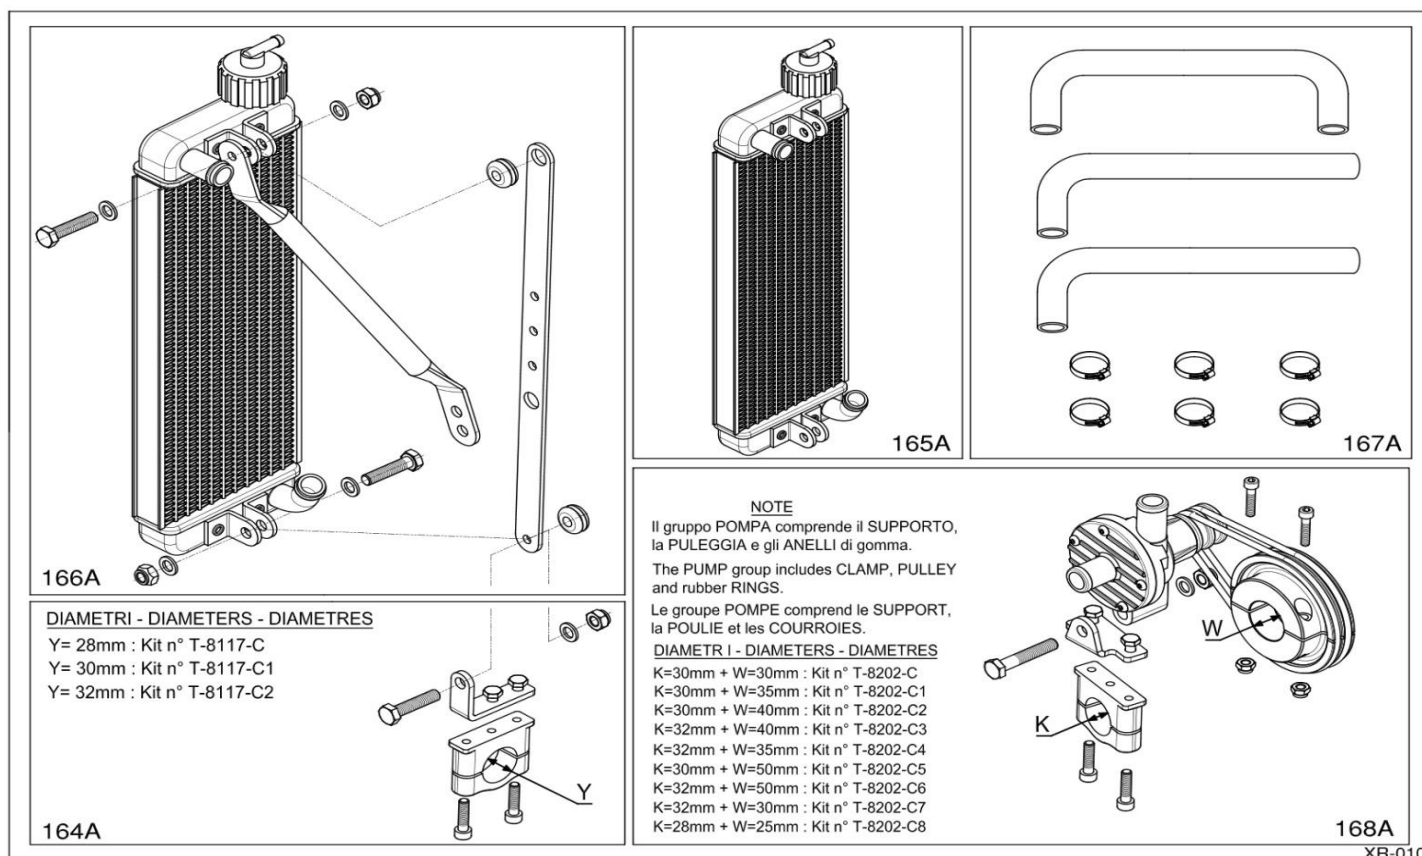

CONJUNTO RADIADOR

XR-010

POS.	CODIGO	DESCRIPCION	PRECIO
164A	T-8117-C	KIT SOPORTE BOMBA mm 28	15,7
165A	T-8601	RADIATOR WATERSWIFT	164,56
166A	T-8730-C	KIT SOPORTE RADIADOR WATERSWIFT	39,12
167A	T-8301B-C	KIT COMPLETO MANGUITOS WATERSWIFT	37,54
168A	T-8203-C9	GRUPO BOMBA AGUA WATERSWIFT 28/30	117,54
	IFI-05900	TERMOSTATO 3 PASOS BYPASS	60,4
	IFI-50300	TUBO PARA TERMOSTATO BYPASS	3,82
	IFI-51000	RACORD "T" BYPASS	5,7