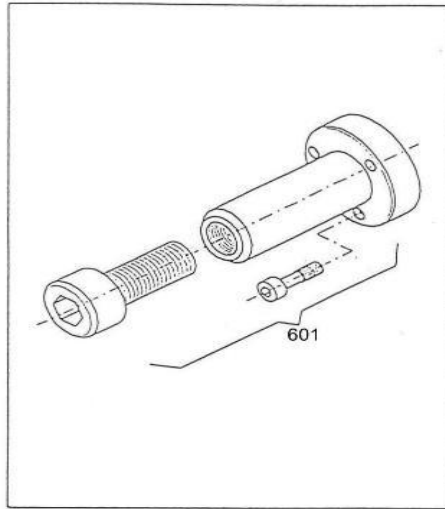

EXTRACTORES Y ÚTILES

CAT-147

POS.	CODIGO	DESCRIPCION	PRECIO
600	10271	ÚTIL BLOQUEO PISTON PMS	23,82
601	B-55614-C	EXTRACTOR EMBRAGUE WATERSWIFT	29,5
602	10202	ÚTIL BULON PISTON WATERSWIFT	10,7
603	S884	ÚTIL BLOQUEO CORONA WATERSWIFT	30,04
604	10121	ÚTIL MONTAJE CIRCLIP PISTON	93,16