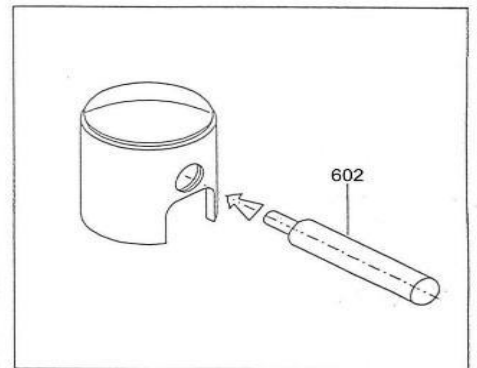

EXTRACTORES Y ÚTILES

CAT-147

POS.	CODIGO	DESCRIPCION	PRECIO
600	10271	ÚTIL BLOQUEO PISTON PMS	23,82
601	B-55614-C	EXTRACTOR EMBRAGUE WATERSWIFT	29,5
602	10202	ÚTIL BULON PISTON WATERSWIFT	10,7
603	S884	ÚTIL BLOQUEO CORONA WATERSWIFT	30,04
604	10121	ÚTIL MONTAJE CIRCLIP PISTON	93,16