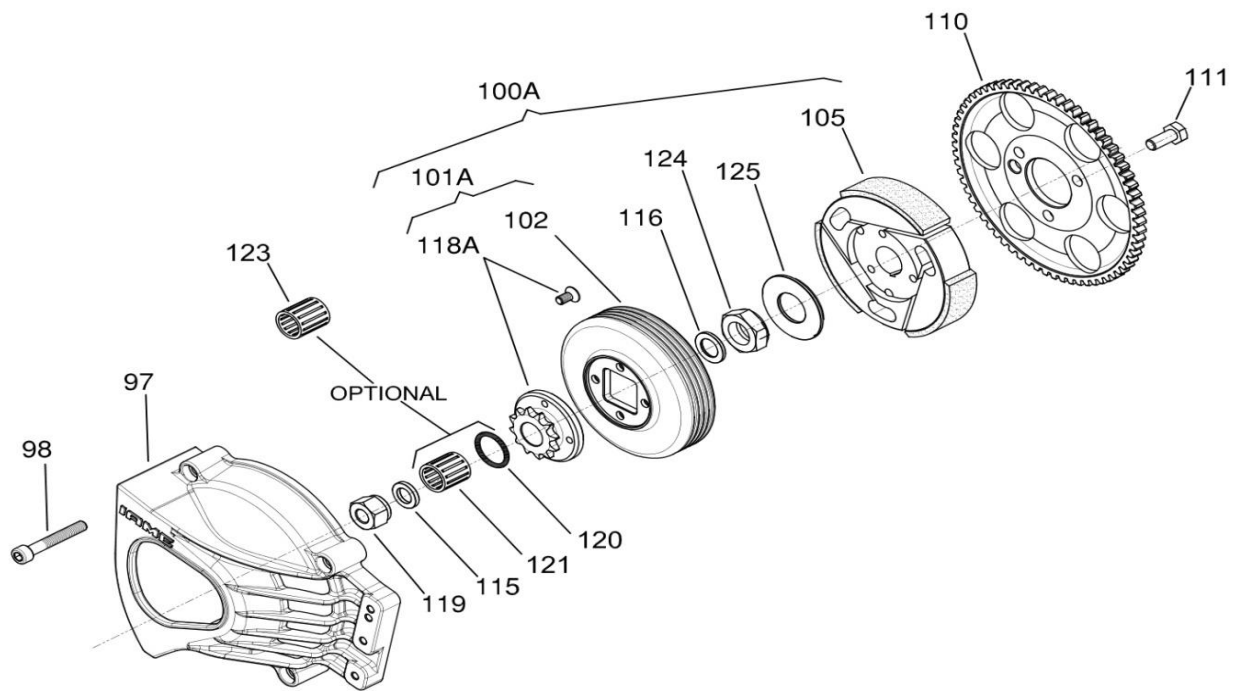

GRUPO EMBRAGUE

WS-003

POS.	CODIGO	DESCRIPCION	PRECIO
097	A-60595B	TAPA EMBRAGUE WATERSWIFT	32,52
098	00046-K	KIT 20 TORNILLOS M6x30	3,06
100A	A-61843-C	GRUPO EMBRAGUE COMPLETO Z11 PV 60 RL	226
101A	A-61550A-C	CAMPANA COMPLETA Z10 MINI '07	97,78
101A	A-61551A-C	CAMPANA COMPLETA Z11 MINI '07	97,78
102	A-61550US	CAMPANA EMBRAGUE WATERSWIFT	55,24
105	A-61843	DISCO EMBRAGUE WATERSWIFT PV 60 RL	122,92
110	A-60830	CORONA ARRANQUE Z66	41,26
111	00161-K	KIT 20 TORNILLOS 6x12	3,22
115	D-75565	ARANDELA INTERNA 1,8mm	2,45
116	D-75573	ARANDELA EXTERNA	1,9
118A	X30125554-C	PIÑON Z10 WATERSWIFT	42,52
118A	X30125555-C	PIÑON Z11 WATERSWIFT	42,52
119	D-75570	TUERCA EXTERNA EMBRAGUE WATERSWIFT	3,28
120	A-60565	TORICA JAULA EMBRAGUE	1
121	D-75598	JAULA EMBRAGUE 2017	8,26
124	A-60560	TUERCA INTERNA EMBRAGUE	4,06
125	D-75563	ARANDELA MUELLE EMBRAGUE WATERSWIFT	2,74