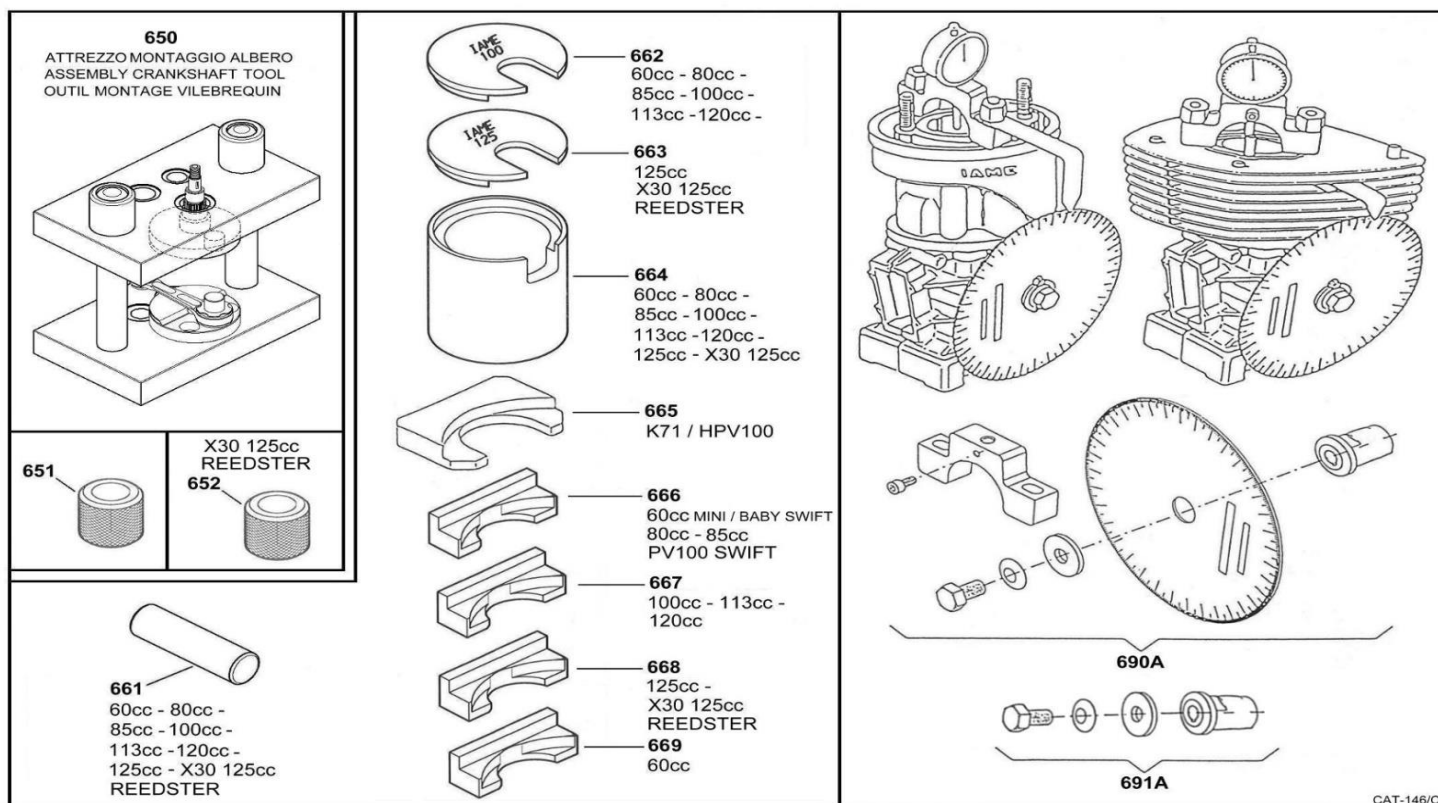

ÚTILES CIGÜEÑAL Y ENCENDIDO

POS.	CODIGO	DESCRIPCION	PRECIO
650	10110A	ÚTIL MONTAJE CIGÜEÑAL WATERSWIFT	1656,84
651	10150	CENTRADOR CIGÜEÑAL WATERSWIFT	39,1
661	10107	EMPUJADOR MUÑEQUILLA	12,14
662	10103	BASE CIGÜEÑAL WATERSWIFT	74
664	10100	SOPORTE DESMONTAJE CIGÜEÑAL	184
666	10108	INSERTO CIGÜEÑAL WATERSWIFT	33,92
690A	10820A	DISCO GRADOS WATERSWIFT	104
691A	10828-C	RACORD ADAPTADOR M10 DISCO GRADOS	35,86