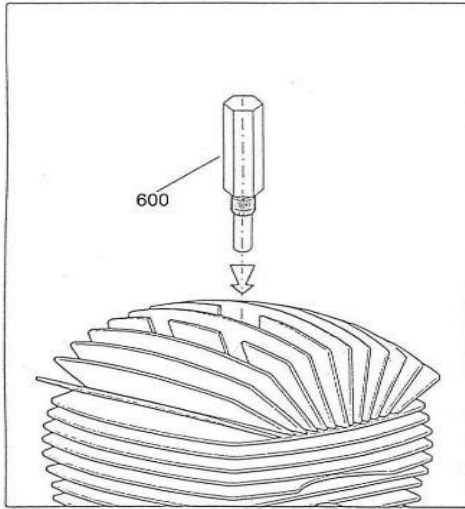

EXTRACTORES Y ÚTILES

CAT-147

POS.	CODIGO	DESCRIPCION	PRECIO
600	10271	ÚTIL BLOQUEO PISTON PMS	23,82
601	B-55614-C	EXTRACTOR EMBRAGUE WATERSWIFT	29,5
602	10202	ÚTIL BULON PISTON WATERSWIFT	10,7
603	S884	ÚTIL BLOQUEO CORONA WATERSWIFT	30,04
604	10121	ÚTIL MONTAJE CIRCLIP PISTON	93,16