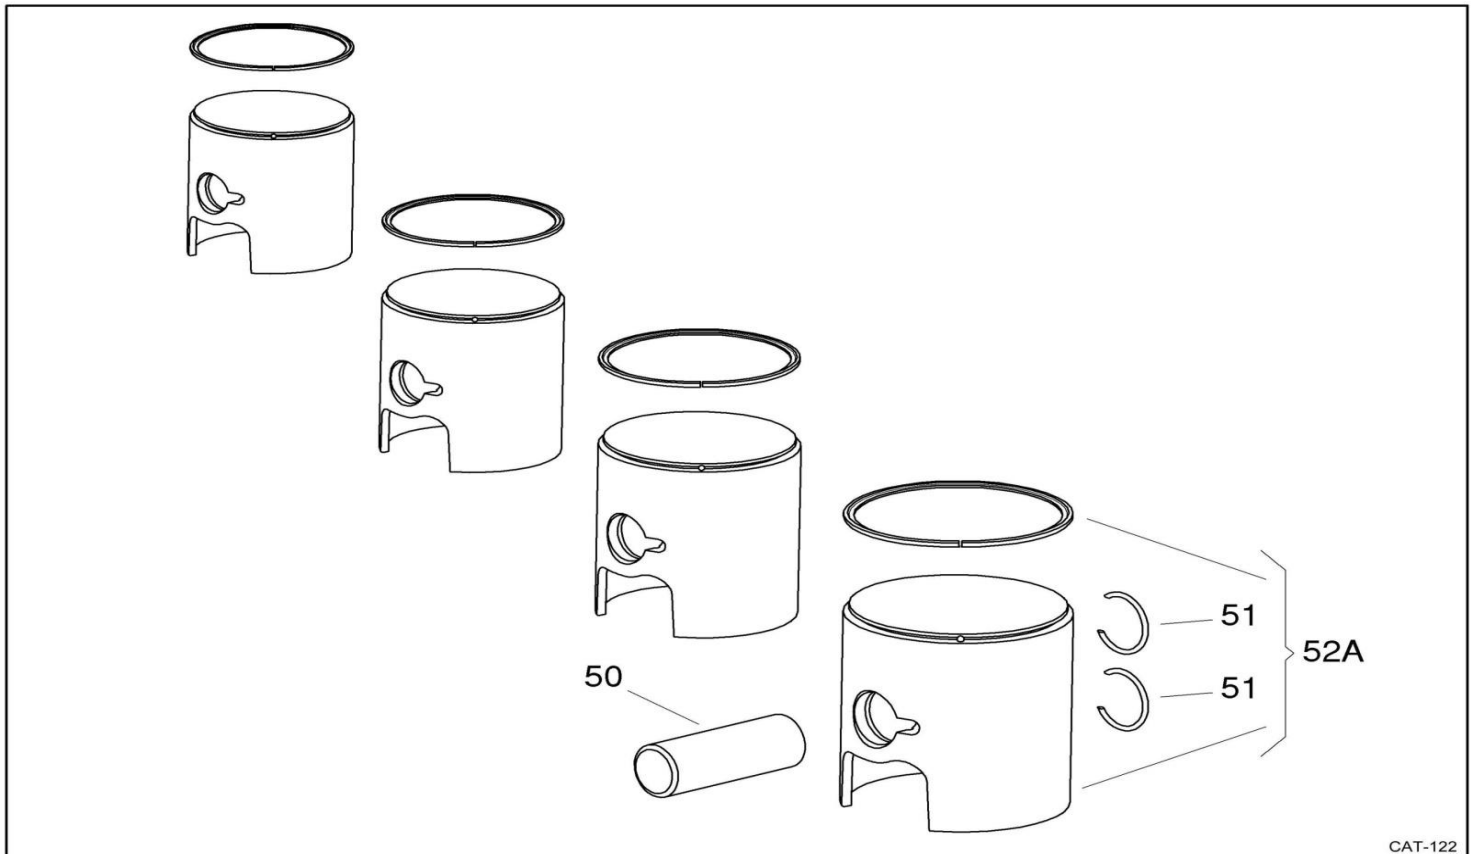

# CULATA Y CILINDRO

WS-002

POS.	CODIGO	DESCRIPCION	PRECIO
001	A-61043	CULATA CILINDRO WATERSWIFT	141,98
002	10350	TUERCA CULATA	1,86
003	00303-K	KIT 20 ARANDELAS M8	0,78
004	B-25840	TAPON SONDA CULATA	2,06
005	B-25845	JUNTA TAPON SONDA CULATA	1,54
006	IFA-40500	RACORD AGUA WATERSWIFT	4,46
008	F-38820	TORICA EXTERIOR CILINDRO	7,3
009	B-25825	TORICA ESPARRAGO WATERSWIFT	1,35
011	EBP-85045	JUNTA CILINDRO 4/10 WATERSWIFT	1,98
014	A-61033	CILINDRO COMPLETO WATERSWIFT	466,94
016	A-61796	TORICA INTERIOR CULATA WATERSWIFT	3,58

# GRUPO PISTÓN

CAT-122

POS.	CODIGO	DESCRIPCION	PRECIO
050	A-61320	BULON PISTON WATERSWIFT 12x35 mm	9,06
051	10342	CLIP PISTON 12x1	1
052A	A-61051-CR	PISTON MINI-SW'07 41.80CR	53,76
052A	A-61051-CV	PISTON MINI-SW'07 41.80CV	53,76
052A	A-61056-CR	PISTON MINI-SW'07 41.82CR	53,76
052A	A-61056-CV	PISTON MINI-SW'07 41.82CV	53,76
052A	A-61061-CR	PISTON MINI-SW'07 41.84CR	53,76
052A	A-61061-CV	PISTON MINI-SW'07 41.84CV	53,76
052A	A-61066-CR	PISTON MINI-SW'07 41.86CR	53,76
052A	A-61066-CV	PISTON MINI-SW'07 41.86CV	53,76
052A	A-61071-CR	PISTON MINI-SW'07 41.88CR	53,76
052A	A-61071-CV	PISTON MINI-SW'07 41.88CV	53,76
052A	A-61076-CR	PISTON MINI-SW'07 41.90CR	53,76
052A	A-61076-CV	PISTON MINI-SW'07 41.90CV	53,76
052A	A-61081-CR	PISTON MINI-SW'07 41.92CR	53,76
052A	A-61081-CV	PISTON MINI-SW'07 41.92CV	53,76
052A	A-61086-CR	PISTON MINI-SW'07 41.94CR	53,76
052A	A-61086-CV	PISTON MINI-SW'07 41.94CV	53,76
052A	A-61091-CR	PISTON MINI-SW'07 41.96CR	53,76
052A	A-61091-CV	PISTON MINI-SW'07 41.96CV	53,76
052A	A-61096-CR	PISTON MINI-SW'07 41.98CR	53,76
052A	A-61096-CV	PISTON MINI-SW'07 41.98CV	53,76
052A	A-61101-CR	PISTON MINI-SW'07 42.00CR	53,76
052A	A-61101-CV	PISTON MINI-SW'07 42.00CV	53,76
052A	A-61106-CR	PISTON MINI-SW'07 42.04CR	53,76
052A	A-61106-CV	PISTON MINI-SW'07 42.04CV	53,76
052A	A-61111-CR	PISTON MINI-SW'07 42.08CR	53,76
052A	A-61111-CV	PISTON MINI-SW'07 42.08CV	53,76