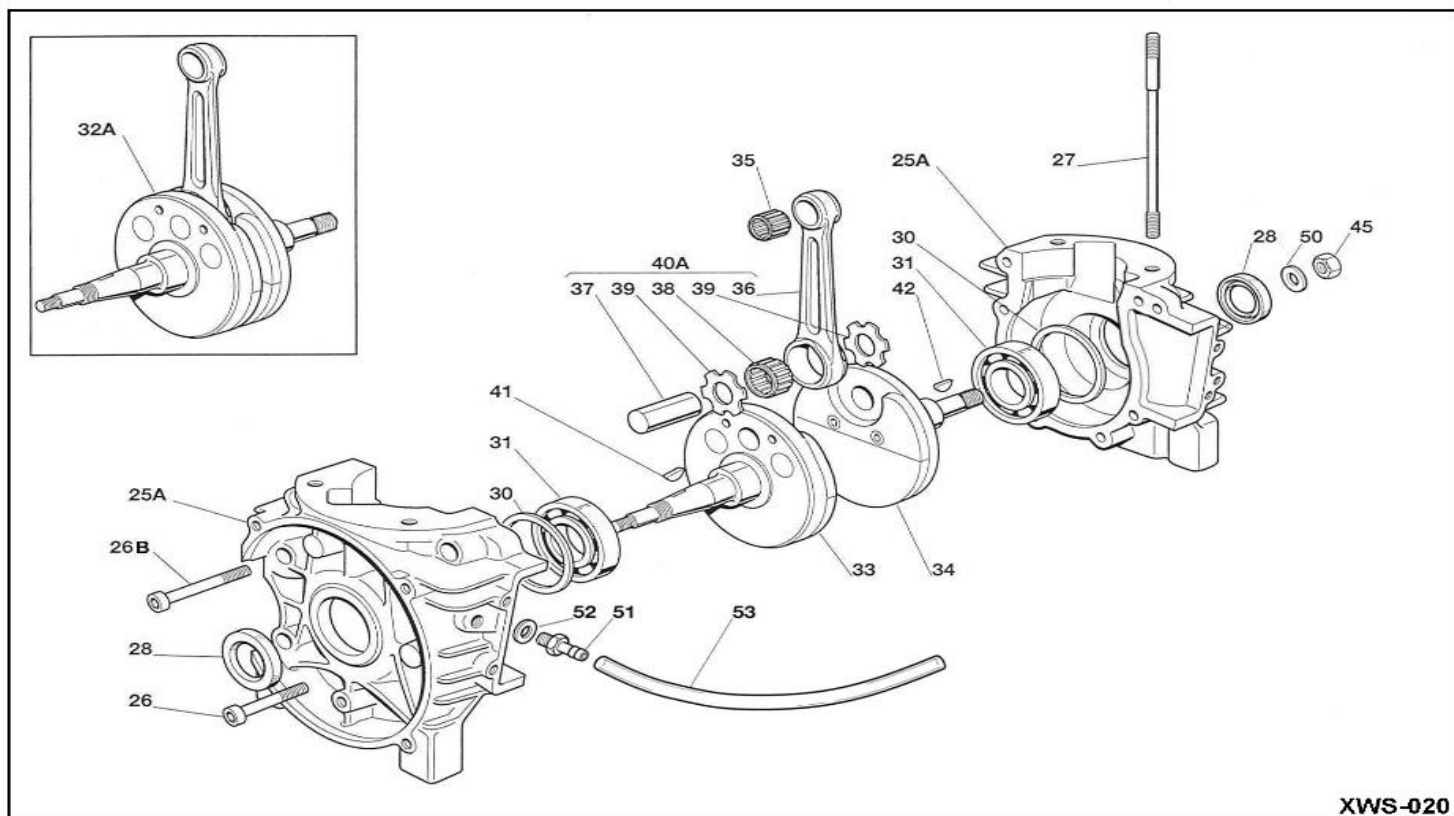

CONJUNTO CIGÜEÑAL Y BLOQUE MOTOR

XWS-020

POS.	CODIGO	DESCRIPCION	PRECIO
025A	A-61486	JUEGO CARTERS MINI/BABY-SW'07	325,9
026	00049-K	KIT 20 TORNILLOS ALLEN 6x45	2,94
027	A-60346	ESPARRAGO CILINDRO M8x135	6,62
028	F-10425A	RETEN CIGÜEÑAL 20x35x7	7,82
030	10407	ARANDELA REGLAJE CIGÜEÑAL O.10	1,65
030	10409	ARANDELA REGLAJE CIGÜEÑAL O.15	1,65
031	10400-D	RODAMIENTO CIGÜEÑAL 6204 C4 WATERSWIFT	11,32
032A	A-61615A	CIGÜEÑAL COMPLETO MINI/BABY-SW'07	508,74
033	A-61385A	SEMICIGÜEÑAL EMBRAGUE WATERSWIFT	157,36
034	A-61390A	SEMICIGÜEÑAL ENCENDIDO WATERSWIFT	157,36
035	A-60440	JAULA PIE BIELA WATERSWIFT 60cc 12x16x16	6,34
036	A-61455	BIELA mm 88 MINI/BABY-SW	127,4
037	A-60450	MUÑEQUILLA WATERSWIFT 18x40 mm	13,82
038	B-10431	JAULA CABEZA WATERSWIFT 15R	30,04
039	E-38436	ARANDELA BRONCE WATERSWIFT	3,58
040A	A-61455-40	BIELA COMPLETA WATERSWIFT	197,3
041	11715	CHAVETA ENCENDIDO WATERSWIFT	1,65
042	10375	CHAVETA TRANSMISION WATERSWIFT	1,65
045	00382	TUERCA M10x1	0,99
047	00302-K	KIT 20 ARANDELAS M6	0,78
048	00059-K	KIT 20 TORNILLOS TCCE M6x12	2,08
050	00305-K	KIT 20 ARANDELAS M10	3,22
051	D-95800	RACORD ASPIRACIÓN	3,28
052	B-71805	JUNTA RACORD ASPIRACIÓN	0,88
053	A-61810-A	TUBO DEPRESIÓN WATERSWIFT	1,98