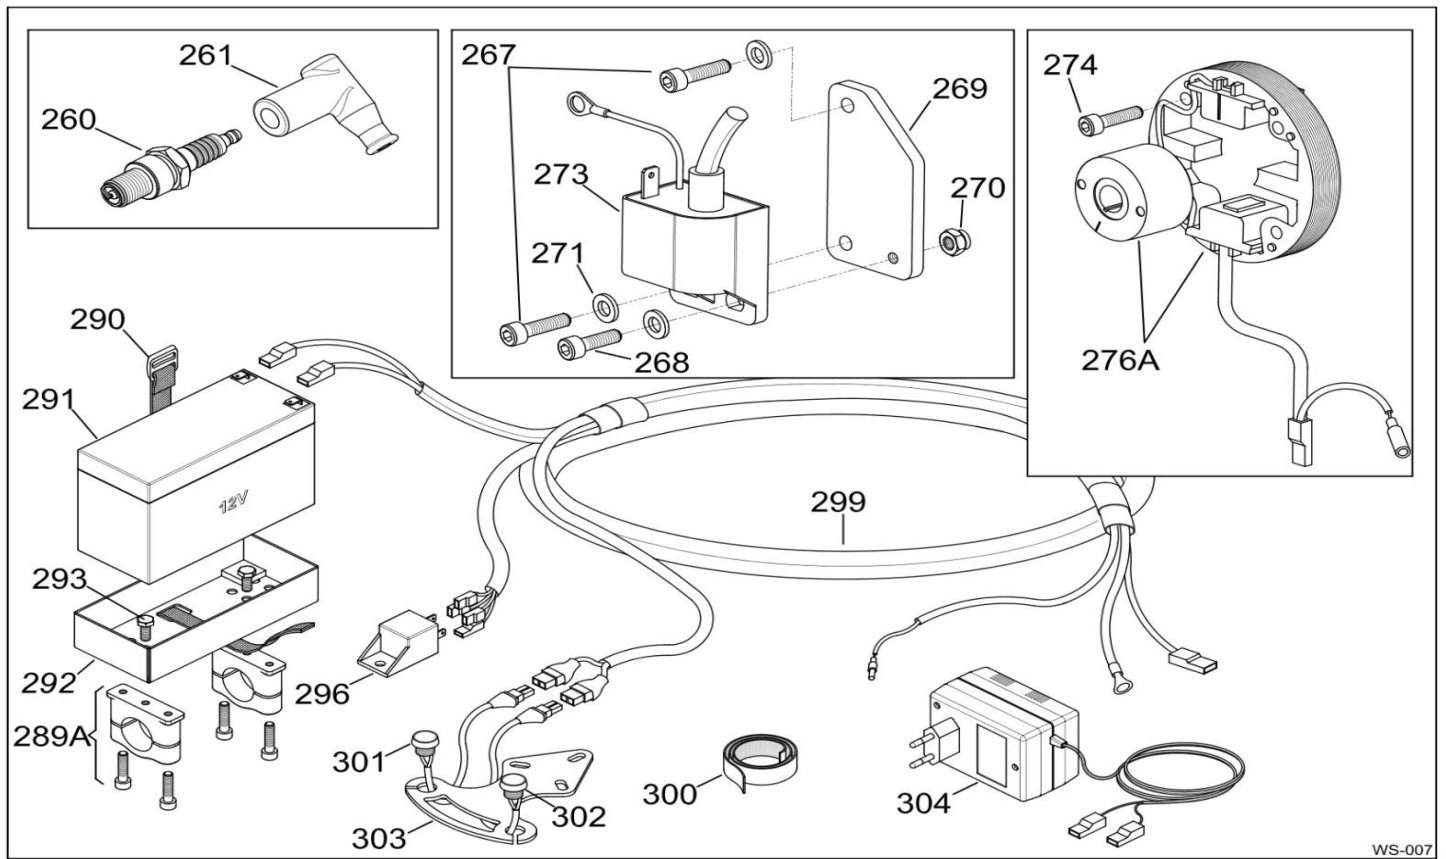

SISTEMA ELÉCTRICO

WS-007

POS.	CODIGO	DESCRIPCION	PRECIO
260	10561-A	BUJÍA NGK BR10EG	15,7
261	10544	PIPA BUJIA PVL WATERSWIFT	12,69
267	00037-K	KIT TORNILLOS TCCE 5X18	2,4
268	00035-K	KIT 20 TORNILLO ALLEN 5x12	4,1
269	A-61510	SOPORTE BOBINA	13,82
270	00376-K	KIT 20 TUERCA AUTOBLOCANTE M5	1,54
271	00301-K	KIT 20 ARANDELA M5	0,78
273	A-61955	BOBINA WATERSWIFT 60cc BLACK	66,88
274	00034-K	KIT 20 TORNILLOS ALLEN 5x25	3,06
276A	A-61951	ENCENDIDO SELETTRA MINI WATERSWIFT	102,44
289A	A-60906A-C	BRIDAS SOPORTE BATERÍA 28mm	19,86
290	A-60904A	CINTA VELCRO BATERÍA	7,3
291	A-120900A	BATERÍA WATERSWIFT	56,14
292	X30125905	SOPORTE BATERÍA	18,07
293	00159-K	KIT 20 TORNILLOS TE 6x10	3,22
296	A-61941A	RELÉ ARRANQUE WATERSWIFT 80Ah	14,6
299	A-61935-C	GRUPO CABLES WATERSWIFT	58,76
300	X30125925	CINTA VELCRO ADHESIVA	13,56
301	A-61928A	PULSADOR VERDE C/ CABLE	19,5
302	A-61929A	PULSADOR ROJO C/ CABLE	19,5
303	A-61920	SOPORTE PULSADORES WATERSWIFT	28,12
304	A-120910	CARGADOR BATERÍA WATERSWIFT	28,44