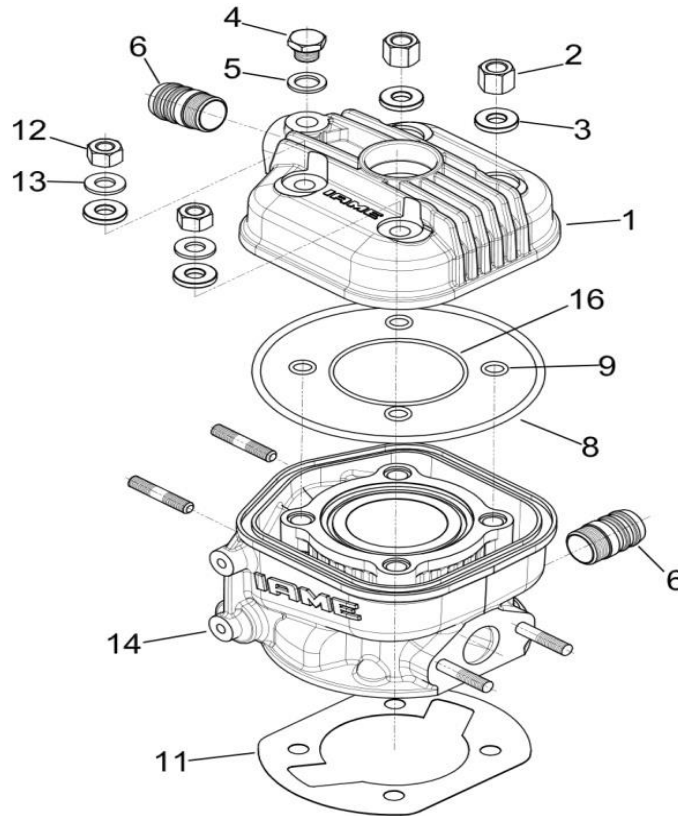

# CULATA Y CILINDRO

WS-002

POS.	CODIGO	DESCRIPCION	PRECIO
001	A-61043	CULATA CILINDRO WATERSWIFT	141,98
002	10350	TUERCA CULATA	1,86
003	00303-K	KIT 20 ARANDELAS M8	0,78
004	B-25840	TAPON SONDA CULATA	2,06
005	B-25845	JUNTA TAPON SONDA CULATA	1,54
006	IFA-40500	RACORD AGUA WATERSWIFT	4,46
008	F-38820	TORICA EXTERIOR CILINDRO	7,3
009	B-25825	TORICA ESPARRAGO WATERSWIFT	1,35
011	EBP-85045	JUNTA CILINDRO 4/10 WATERSWIFT	1,98
014	A-61033	CILINDRO COMPLETO WATERSWIFT	466,94
016	A-61796	TORICA INTERIOR CULATA WATERSWIFT	3,58

# GRUPO PISTÓN

CAT-122

POS.	CODIGO	DESCRIPCION	PRECIO
050	A-61320	BULON PISTON WATERSWIFT 12x35 mm	9,06
051	10342	CLIP PISTON 12x1	1
052A	A-61051-CR	PISTON MINI-SW'07 41.80CR	53,76
052A	A-61051-CV	PISTON MINI-SW'07 41.80CV	53,76
052A	A-61056-CR	PISTON MINI-SW'07 41.82CR	53,76
052A	A-61056-CV	PISTON MINI-SW'07 41.82CV	53,76
052A	A-61061-CR	PISTON MINI-SW'07 41.84CR	53,76
052A	A-61061-CV	PISTON MINI-SW'07 41.84CV	53,76
052A	A-61066-CR	PISTON MINI-SW'07 41.86CR	53,76
052A	A-61066-CV	PISTON MINI-SW'07 41.86CV	53,76
052A	A-61071-CR	PISTON MINI-SW'07 41.88CR	53,76
052A	A-61071-CV	PISTON MINI-SW'07 41.88CV	53,76
052A	A-61076-CR	PISTON MINI-SW'07 41.90CR	53,76
052A	A-61076-CV	PISTON MINI-SW'07 41.90CV	53,76
052A	A-61081-CR	PISTON MINI-SW'07 41.92CR	53,76
052A	A-61081-CV	PISTON MINI-SW'07 41.92CV	53,76
052A	A-61086-CR	PISTON MINI-SW'07 41.94CR	53,76
052A	A-61086-CV	PISTON MINI-SW'07 41.94CV	53,76
052A	A-61091-CR	PISTON MINI-SW'07 41.96CR	53,76
052A	A-61091-CV	PISTON MINI-SW'07 41.96CV	53,76
052A	A-61096-CR	PISTON MINI-SW'07 41.98CR	53,76
052A	A-61096-CV	PISTON MINI-SW'07 41.98CV	53,76
052A	A-61101-CR	PISTON MINI-SW'07 42.00CR	53,76
052A	A-61101-CV	PISTON MINI-SW'07 42.00CV	53,76
052A	A-61106-CR	PISTON MINI-SW'07 42.04CR	53,76
052A	A-61106-CV	PISTON MINI-SW'07 42.04CV	53,76
052A	A-61111-CR	PISTON MINI-SW'07 42.08CR	53,76
052A	A-61111-CV	PISTON MINI-SW'07 42.08CV	53,76