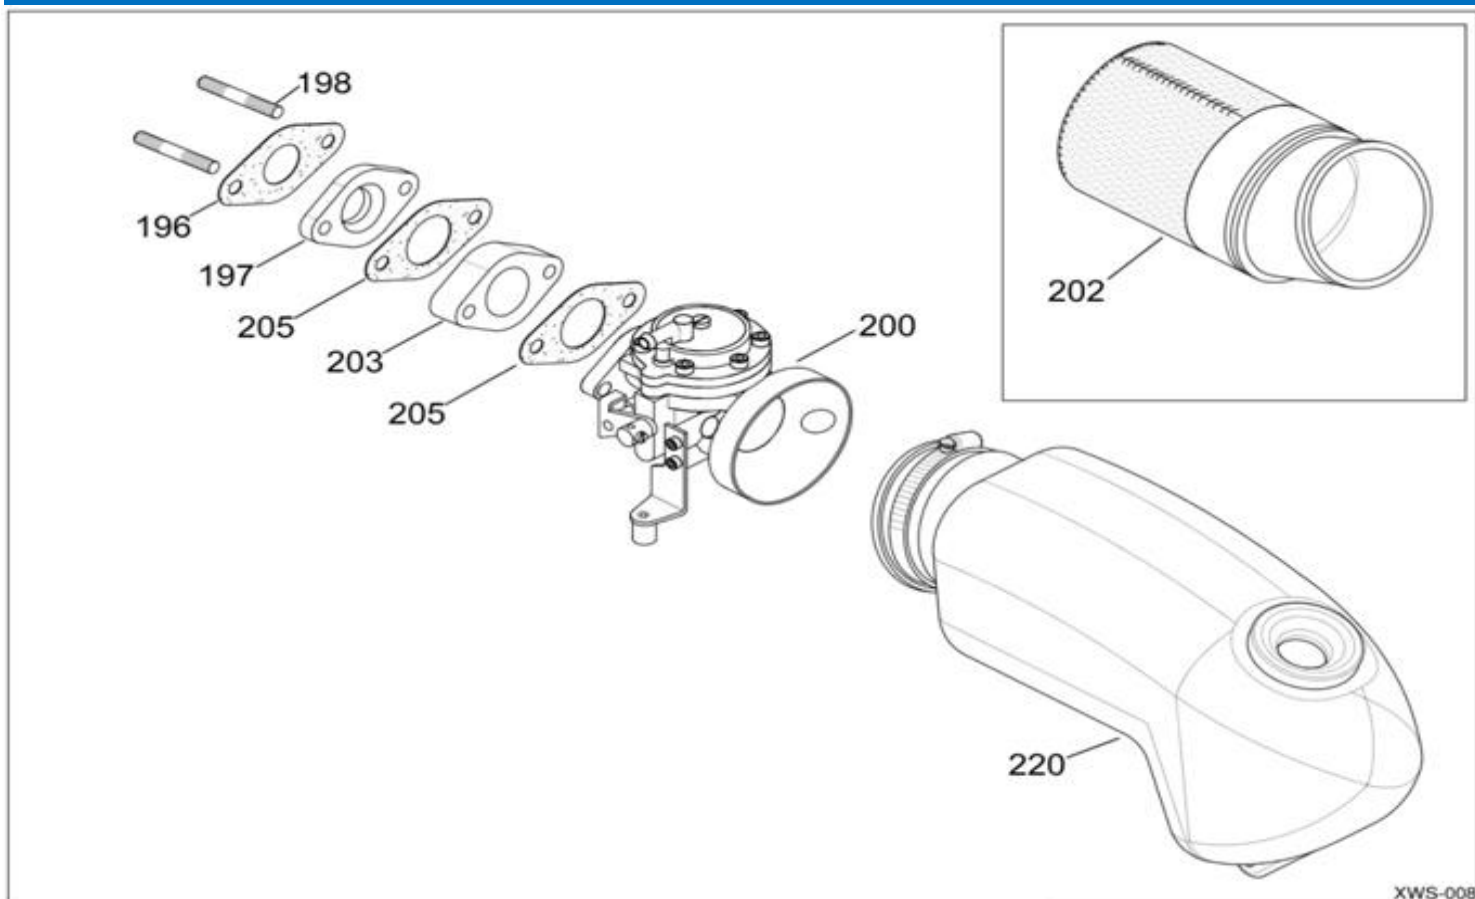

GRUPO ADMISIÓN

XWS-008

POS.	CODIGO	DESCRIPCION	PRECIO
196	A-61822	JUNTA CARBURADOR WATERSWIFT	1,54
197	A-60819	SEPARADOR CARBURADOR 21/26x5 mm	2,2
198	IFB-60500	ESPÁRRAGO ADMISIÓN M6x49,5	3,22
200	A-10911	CARBURADOR COMPLETO TILLOTSON HW31A	255
202	10751-A	RACORD CON ESPUMA ADMISION	29,92
203	A-61819A	SEPARADOR TÉRMICO 26x15mm	10,18
205	B-71822	JUNTA CARBURADOR WATERSWIFT	1,54
220	A-61742	FILTRO DE AIRE WATERSWIFT	25,66